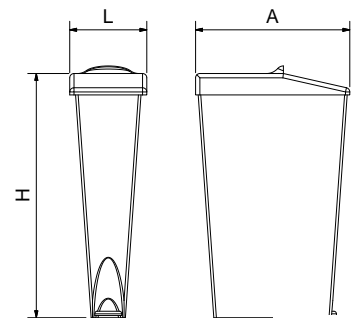

**Características:**

Unidad diseñada exclusivamente para la recogida de residuos como compresas, tampones y pañales. Construidos en ABS color blanco, cuentan con pedal y tapa basculante integrados, además de cabezal reversible.

**Characteristics:**

Specially designed for waste collection such as pads, tampons and diapers. Made of white ABS, with integrated pedal, swing top lid and masking tray.

**Caractéristiques:**

Spécialement conçu pour la collecte des déchets tels que tampons, serviettes-hygiéniques et couches. Fabriqué en ABS blanc, avec pédale intégrée, couvercle pivotant supérieur et vanne de masquage.

L	A	H			
180	360	570	18 lts	1,80	460248

**Contenedor de plástico con tapa 55 litros**

Plastic bin with lid 55 liters  
Conteneur 55 lts

L	A	H			
415	320	620	55 lts	3,0	486074

**Cubo pedal baño con papelera interior**  
 Pedal bin for toilet  
 Poubelle sale de bains