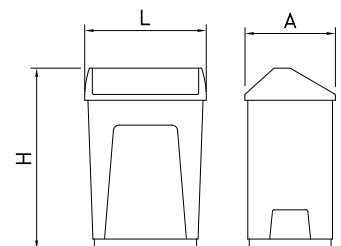

L	A	H			
180	360	570	18 lts	1,80	460248

**Contenedor de plástico con tapa 55 litros**

Plastic bin with lid 55 liters  
Conteneur 55 lts

L	A	H			
415	320	620	55 lts	3,0	486074

**Cubo pedal baño con papelera interior**  
 Pedal bin for toilet  
 Poubelle sale de bains