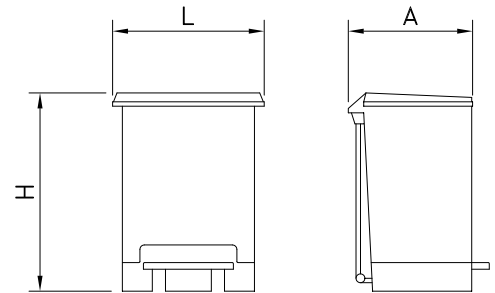

**Papelera de plástico con pedal**

Plastic bin with pedal  
Poubelle en plastique avec pédale

L	A	H			
330	270	450	26 lts	1,80	486072

**Contenedor higiénico sanitario con apertura a pedal**

Pedal operated sanitary bin  
Poubelle hygiénique sanitaire à pédale

**Características:**

Unidad diseñada exclusivamente para la recogida de residuos como compresas, tampones y pañales. Construidos en ABS color blanco, cuentan con pedal y tapa basculante integrados, además de cabezal reversible.

**Characteristics:**

Specially designed for waste collection such as pads, tampons and diapers. Made of white ABS, with integrated pedal, swing top lid and masking tray.

**Caractéristiques:**

Spécialement conçu pour la collecte des déchets tels que tampons, serviettes-hygiéniques et couches. Fabriqué en ABS blanc, avec pédale intégrée, couvercle pivotant supérieur et vanne de masquage.

L	A	H			
180	360	570	18 lts	1,80	460248

**Contenedor de plástico con tapa 55 litros**

Plastic bin with lid 55 liters  
Conteneur 55 lts

L	A	H			
415	320	620	55 lts	3,0	486074

**Cubo pedal baño con papelera interior**  
 Pedal bin for toilet  
 Poubelle sale de bains