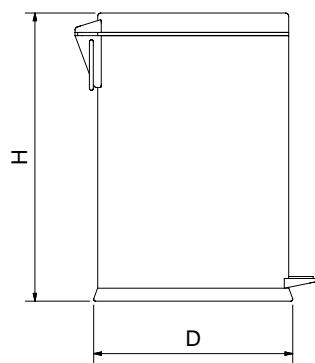

D	H	Gr	Barcode
200	310	5 lbs	2,0 486012
250	390	12 lbs	3,9 486014
290	650	30 lbs	5,9 486016