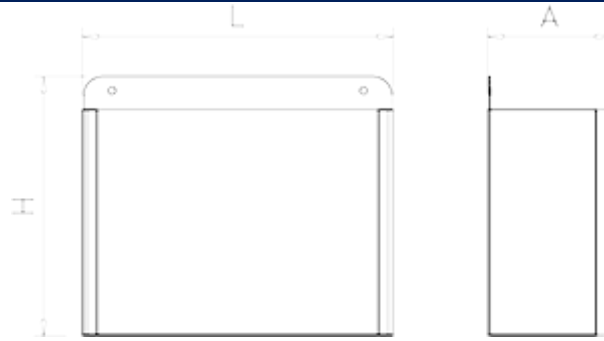

Papelera mural o de sobremesa inox

PN: 080602

Dimensiones posibles

Código	Largo (mm)	Anchura (mm)	Altura (mm)	Capacidad (l)	Peso (kg)
080602	330	130	275	11	2,19

Imágenes

Imagen

Productos Relacionados

PN: 080608

[Papelera modelo Design para lavamanos integral](#)