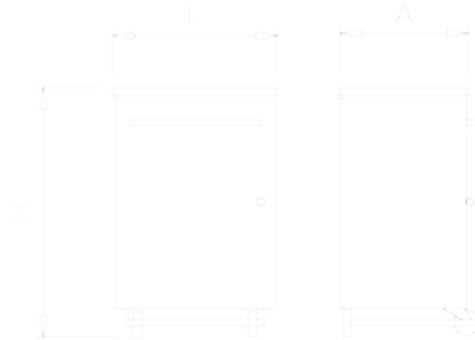

Imágenes

Imagen

Accesorios

PN: 460262
[Dispensador de papel en bobina industrial](#)

Imagen

Productos Relacionados

PN: 080604
[Papelera basculante en acero inox](#)