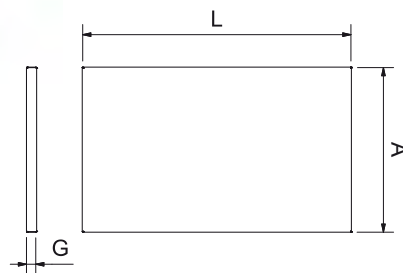

Estantes inox imagine

Stainless steel shelves imagine
Étagères en acier inoxydable imagine

L	A	G	Kg	Barcode	€
325	325	20	1,0	013402	14,00
530	325	20	1,5	013404	18,00
530	530	20	2,0	013406	26,00

Estantes fibra imagine

Polyethylene shelves imagine
Étagères en polyéthylène imagine

Color	L	A	G	Kg	Barcode	€
Red	325	325	20	2,12	434602	17,00
	530	325	20	3,45	434604	27,00
	530	530	20	5,62	434606	45,00
Yellow	325	325	20	2,12	434610	17,00
	530	325	20	3,45	434612	27,00
	530	530	20	5,62	434614	45,00
Blue	325	325	20	2,12	434630	18,00
	530	325	20	3,45	434632	31,00
	530	530	20	5,62	434634	47,00
Green	325	325	20	2,12	434640	18,00
	530	325	20	3,45	434642	31,00
	530	530	20	5,62	434644	47,00