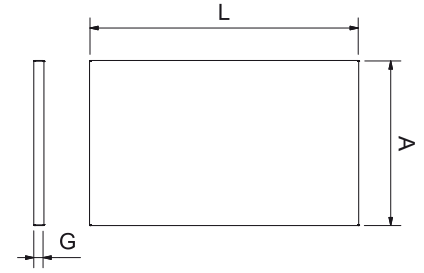

Estantes inox imagine

Stainless steel shelves imagine
Étagères en acier inoxydable imagine

L	A	G	Kg	Barcode	€
325	325	20	1,0	013402	14,00
530	325	20	1,5	013404	18,00
530	530	20	2,0	013406	26,00

Estantes fibra imagine

Polyethylene shelves imagine
Étagères en polyéthylène imagine

Color	L	A	G	Kg	Barcode	€
Red	325	325	20	2,12	434602	17,00
	530	325	20	3,45	434604	27,00
	530	530	20	5,62	434606	45,00
Yellow	325	325	20	2,12	434610	17,00
	530	325	20	3,45	434612	27,00
	530	530	20	5,62	434614	45,00
Blue	325	325	20	2,12	434630	18,00
	530	325	20	3,45	434632	31,00
	530	530	20	5,62	434634	47,00
Green	325	325	20	2,12	434640	18,00
	530	325	20	3,45	434642	31,00
	530	530	20	5,62	434644	47,00