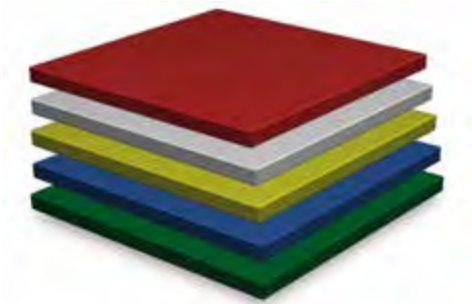

Estantes inox imagine

Stainless steel shelves imagine
Étagères en acier inoxydable imagine

L	A	G	Kg	Barcode	€
325	325	20	1,0	013402	14,00
530	325	20	1,5	013404	18,00
530	530	20	2,0	013406	26,00

Estantes fibra imagine

Polyethylene shelves imagine
Étagères en polyéthylène imagine

Color	L	A	G	Kg	Barcode	€
Red	325	325	20	2,12	434602	17,00
	530	325	20	3,45	434604	27,00
	530	530	20	5,62	434606	45,00
Yellow	325	325	20	2,12	434610	17,00
	530	325	20	3,45	434612	27,00
	530	530	20	5,62	434614	45,00
Blue	325	325	20	2,12	434630	18,00
	530	325	20	3,45	434632	31,00
	530	530	20	5,62	434634	47,00
Green	325	325	20	2,12	434640	18,00
	530	325	20	3,45	434642	31,00
	530	530	20	5,62	434644	47,00