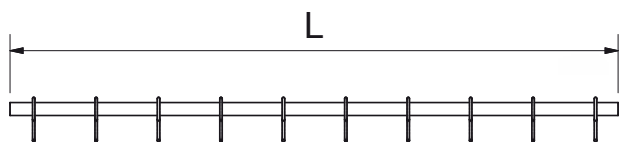

Kit para colgar utensilios imagine
Tool-holder kit imagine
Kit pour accroche des outils imagine