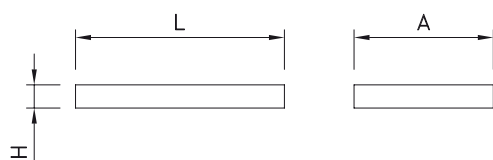

Cepillo de mano multiusos metal detectable

Multipurpose handheld brush, metal detectable
Brosse à main multi usage métal détectable