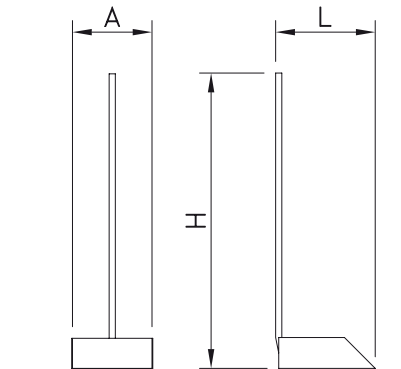

L	A	H	Kg	Barcode	€
523	120	723	9,00	080830	255,00

Indicador de suelo mojado

Display wet floor
Affiche sol humide

L	A	H	Gr	Barcode	€
290	300	600	400	465622	22,00

Recogedor inox

Stainless dustpan
Peel inoxydable