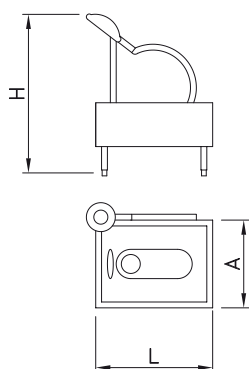

L	A	H	Kg	Barcode	€
560	260	760	4,5	460246	425,00

L	A	H	Kg	Barcode	€
550	445	590	11,0	460260	850,00

Ducha mural de emergencia

Wall-mounted emergency shower
Douche d'urgence murale

Con cada aparato, se entrega un rótulo para señalar la unidad.