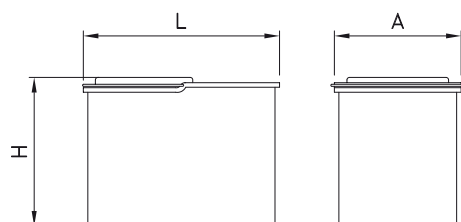

Cubo de plástico con tapa, metal detectable

Plastic bucket with lid, metal detectable
Seau en plastique avec couvercle, métal détectable