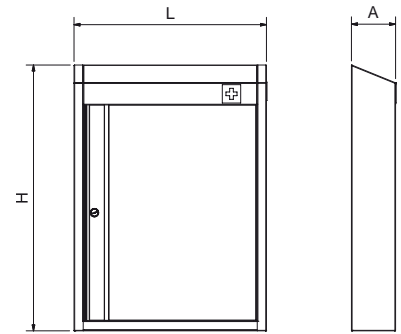

Armario botiquín

Medicine chest
Armoire à pharmacie

L	A	H	Kg	Barcode	€
523	120	723	9,00	080830	255,00