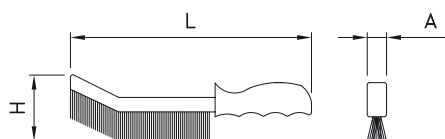

Cubo plástico con asa metálica para fregar

Plastic cleaning bucket, metal handle
Seau de ménage avec poignée métallique