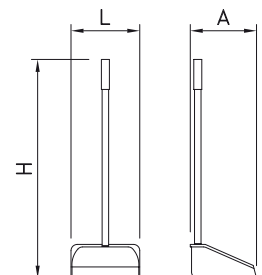

Dustpan with metal handle, metal detectable
Pelle avec manche métallique, métal détectable

L	A	H	Gr	Barcode	€
275	265	875	250	482006	4,00

D	H				€
300	280	13	815	474462	22,00

Cubo industrial asa de acero inoxidable