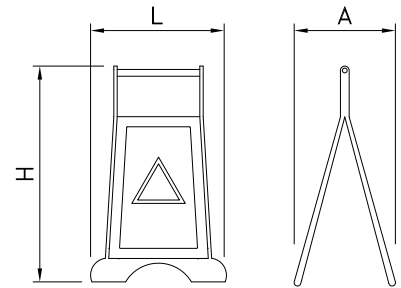

Indicador de suelo mojado

Display wet floor
Affiche sol humide

L	A	H	Gr	Barcode	€
290	300	600	400	465622	22,00