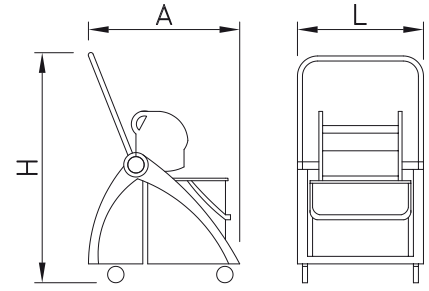

L	A	H	Gr	Barcode	€
250	210	765	800	482002	26,00

Recogedor de mano inox

Long handle stainless dustpan
Peel inoxydable avec manche

L	A	H	Gr	Barcode	€
400	210	80	600	482004	20,00

Carro de limpieza

Cleaning cart
Panier à nettoyage