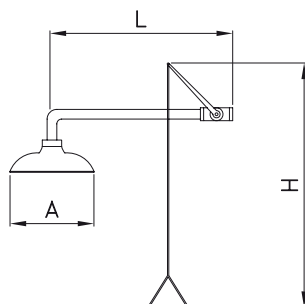

L	A	H	Kg	Barcode	€
560	260	760	4,5	460246	425,00

L	A	H	Kg	Barcode	€
550	445	590	11,0	460260	850,00

Ducha mural de emergencia

Wall-mounted emergency shower
Douche d'urgence murale

Con cada aparato, se entrega un rótulo para señalar la unidad.