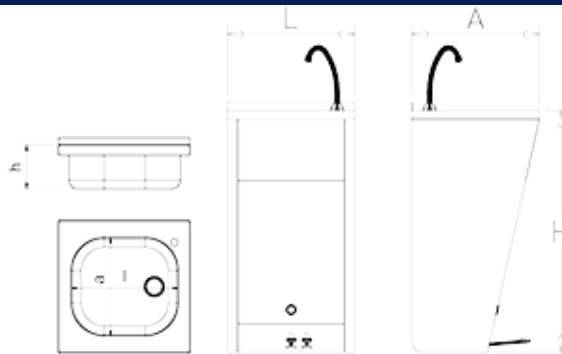

Lavamanos registrable con doble pedal agua fría y caliente

PN: 061008

Dimensiones posibles

Código	Largo (mm)	Anchura (mm)	Altura (mm)	Dimensión l (mm)	Dimensión a (mm)	Profundidad - Altura interior h (mm)	Dimensión d (mm)	Dimensión a1 (mm)	Dimensión l1 (mm)	Peso (kg)
061008	450	450	850	370	340	150	390	340	370	12,66

Imágenes

Imagen

Piezas de Repuesto

PN: 454202
[Válvula 1 1/2" con rebosadero](#)

PN: 460602
[Pedal de un agua de 1/2"](#)

PN: 461202
[Latiguillo flexible malla acero inox 1/2"](#)