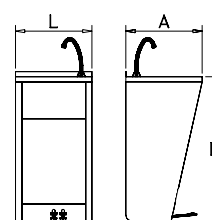

061014

061002

061004

061008

2x Pulsador
2x Push button
2x Poussoir

Pulsador
Push button
Poussoir

Pedal
Pedal
Pédale

2x Pedal
2x Pedal
2x Pédale

9 l/min

9 l/min

7,5 l/min

7,5 l/min

Fría, Caliente o Mezclada
Cold, hot or mixed
Froid, chaud ou mélangé

Mezclada
Mixed
Mélangée

Mezclada
Mixed
Mélangée

Fría, Caliente o Mezclada
Cold, hot or mixed
Froid, chaud ou mélangé

Opcional
Optional
Optionnel

Opcional
Optional
Optionnel

Opcional
Optional
Optionnel

Opcional
Optional
Optionnel

-----

450 mm

450 mm

450 mm

450 mm

450 mm

450 mm

450 mm

450 mm

850 mm

850 mm

850 mm

850 mm

12,00 Kg.

11,96 Kg.

11,96 Kg.

12,66 Kg.

8

8

8

8

Rectangular con reborde
Rectangular with anti-drip edge
Rectangulaire avec rebord

Rectangular con reborde
Rectangular with anti-drip edge
Rectangulaire avec rebord

Rectangular con reborde
Rectangular with anti-drip edge
Rectangulaire avec rebord

Rectangular con reborde
Rectangular with anti-drip edge
Rectangulaire avec rebord

370x340 mm

370x340 mm

370x340 mm

370x340 mm

170 mm

170 mm

170 mm

170 mm