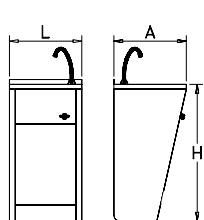

061014

061002

061004

061008

2x Pulsador
2x Push button
2x Poussoir

Pulsador
Push button
Poussoir

Pedal
Pedal
Pédale

2x Pedal
2x Pedal
2x Pédale

9 l/min

9 l/min

7,5 l/min

7,5 l/min

Fría, Caliente o Mezclada
Cold, hot or mixed
Froid, chaud ou mélangé

Mezclada
Mixed
Mélangée

Mezclada
Mixed
Mélangée

Fría, Caliente o Mezclada
Cold, hot or mixed
Froid, chaud ou mélangé

Opcional
Optional
Optionnel

Opcional
Optional
Optionnel

Opcional
Optional
Optionnel

Opcional
Optional
Optionnel

-----

450 mm

450 mm

450 mm

450 mm

450 mm

450 mm

450 mm

450 mm

850 mm

850 mm

850 mm

850 mm

12,00 Kg.

11,96 Kg.

11,96 Kg.

12,66 Kg.

8

8

8

8

Rectangular con reborde
Rectangular with anti-drip edge
Rectangulaire avec rebord

Rectangular con reborde
Rectangular with anti-drip edge
Rectangulaire avec rebord

Rectangular con reborde
Rectangular with anti-drip edge
Rectangulaire avec rebord

Rectangular con reborde
Rectangular with anti-drip edge
Rectangulaire avec rebord

370x340 mm

370x340 mm

370x340 mm

370x340 mm

170 mm

170 mm

170 mm

170 mm