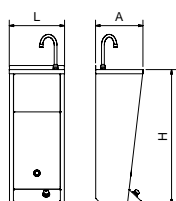

Tipo de accionamiento Operation Accionnement	Pulsador Push button Poussoir	Pulsador Push button Poussoir	Pulsador Push button Poussoir
Caudal Flow Débit	9 l/min	9 l/min	9 l/min
Tipo de agua Type of water Type d'eau	Mezclada Mixed Mélangée	Mezclada Mixed Mélangée	Mezclada Mixed Mélangée
Conjunto peto, jabonera y dispensador Raised backsplash for mobile hand washbasin Dosseret inox postérieur pour lave-mains autonome	-----	Opcional Optional Optionnel	<input checked="" type="checkbox"/>
Papelera integrada Waste bin integrated Corbeille a papier intégrée	<input checked="" type="checkbox"/>	-----	<input checked="" type="checkbox"/>
L	350 mm	450 mm	450 mm
A	300 mm	450 mm	450 mm
H	850 mm	850 mm	1250 mm
Peso / Weight / Poids	9,00 Kg.	11,15 Kg.	14,20 Kg.
Unidades por palet Units per pallet Unités par palette	18	8	8
Tipo de cubeta Type of bowl Type d'évier	Redonda con reborde Rounded with anti-drip edge Arrondi avec rebord	Rectangular con reborde Rectangular with anti-drip edge Rectangulaire avec rebord	Redonda con reborde Rounded with anti-drip edge Arrondi avec rebord
Dimensiones cubeta Bowl dimensions Dimensions évier	Ø 260 mm	370x340 mm	Ø 390 mm
Profundidad cubeta Bowl depth Profondeur évier	115 mm	170 mm	150 mm

850 mm

850 mm

850 mm

850 mm

12,00 Kg.

11,96 Kg.

11,96 Kg.

12,66 Kg.

Rectangular con reborde  
Rectangular with anti-drip edge  
Rectangulaire avec rebord

370x340 mm

370x340 mm

370x340 mm

370x340 mm

170 mm

170 mm

170 mm