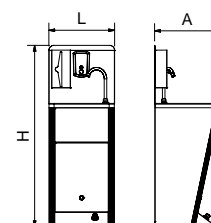

Tipo de accionamiento Operation Accionnement	Pulsador Push button Poussoir	Pulsador Push button Poussoir	Pulsador Push button Poussoir
Caudal Flow Débit	9 l/min	9 l/min	9 l/min
Tipo de agua Type of water Type d'eau	Mezclada Mixed Mélangée	Mezclada Mixed Mélangée	Mezclada Mixed Mélangée
Conjunto peto, jabonera y dispensador Raised backsplash for mobile hand washbasin Dosseret inox postérieur pour lave-mains autonome	-----	Opcional Optional Optionnel	<input checked="" type="checkbox"/>
Papelera integrada Waste bin integrated Corbeille a papier intégrée	<input checked="" type="checkbox"/>	-----	<input checked="" type="checkbox"/>
L	350 mm	450 mm	450 mm
A	300 mm	450 mm	450 mm
H	850 mm	850 mm	1250 mm
Peso / Weight / Poids	9,00 Kg.	11,15 Kg.	14,20 Kg.
Unidades por palet Units per pallet Unités par palette	18	8	8
Tipo de cubeta Type of bowl Type d'évier	Redonda con reborde Rounded with anti-drip edge Arrondi avec rebord	Rectangular con reborde Rectangular with anti-drip edge Rectangulaire avec rebord	Redonda con reborde Rounded with anti-drip edge Arrondi avec rebord
Dimensiones cubeta Bowl dimensions Dimensions évier	Ø 260 mm	370x340 mm	Ø 390 mm
Profundidad cubeta Bowl depth Profondeur évier	115 mm	170 mm	150 mm

850 mm

850 mm

850 mm

850 mm

12,00 Kg.

11,96 Kg.

11,96 Kg.

12,66 Kg.