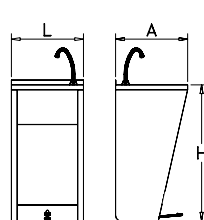

061014

061002

061004

061008

2x Pulsador
2x Push button
2x Poussoir

Pulsador
Push button
Poussoir

Pedal
Pedal
Pédale

2x Pedal
2x Pedal
2x Pédale

9 l/min

9 l/min

7,5 l/min

7,5 l/min

Fría, Caliente o Mezclada
Cold, hot or mixed
Froid, chaud ou mélangé

Mezclada
Mixed
Mélangée

Mezclada
Mixed
Mélangée

Fría, Caliente o Mezclada
Cold, hot or mixed
Froid, chaud ou mélangé

Opcional
Optional
Optionnel

Opcional
Optional
Optionnel

Opcional
Optional
Optionnel

Opcional
Optional
Optionnel

-----

450 mm

450 mm

450 mm

450 mm

450 mm

450 mm

450 mm

450 mm

850 mm

850 mm

850 mm

850 mm

12,00 Kg.

11,96 Kg.

11,96 Kg.

12,66 Kg.

8

8

8

8

Rectangular con reborde
Rectangular with anti-drip edge
Rectangulaire avec rebord

Rectangular con reborde
Rectangular with anti-drip edge
Rectangulaire avec rebord

Rectangular con reborde
Rectangular with anti-drip edge
Rectangulaire avec rebord

Rectangular con reborde
Rectangular with anti-drip edge
Rectangulaire avec rebord

370x340 mm

370x340 mm

370x340 mm

370x340 mm

170 mm

170 mm

170 mm

170 mm