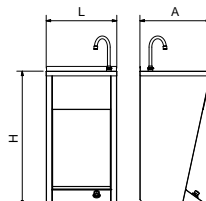

Lavamanos registrables de agua fría y caliente  
Hand wash basin cold and hot water with removable door  
Lave-mains avec porte amovible d'eau froide et chaude

061426

061012

061414

XS

Características  
Characteristics  
Caractéristiques

Tipo de accionamiento Operation Accionnement	Pulsador Push button Poussoir	Pulsador Push button Poussoir	Pulsador Push button Poussoir
Caudal Flow Débit	9 l/min	9 l/min	9 l/min
Tipo de agua Type of water Type d'eau	Mezclada Mixed Mélangée	Mezclada Mixed Mélangée	Mezclada Mixed Mélangée
Conjunto peto, jabonera y dispensador Raised backsplash for mobile hand washbasin Dosseret inox postérieur pour lave-mains autonome	-----	Opcional Optional Optionnel	<input checked="" type="checkbox"/>
Papelera integrada Waste bin integrated Corbeille a papier intégrée	<input checked="" type="checkbox"/>	-----	<input checked="" type="checkbox"/>
L	350 mm	450 mm	450 mm
A	300 mm	450 mm	450 mm
H	850 mm	850 mm	1250 mm
Peso / Weight / Poids	9,00 Kg.	11,15 Kg.	14,20 Kg.
Unidades por palet Units per pallet Unités par palette	18	8	8
Tipo de cubeta Type of bowl Type d'évier	Redonda con reborde Rounded with anti-drip edge Arrondi avec rebord	Rectangular con reborde Rectangular with anti-drip edge Rectangulaire avec rebord	Redonda con reborde Rounded with anti-drip edge Arrondi avec rebord
Dimensiones cubeta Bowl dimensions Dimensions évier	Ø 260 mm	370x340 mm	Ø 390 mm
Profundidad cubeta Bowl depth Profondeur évier	115 mm	170 mm	150 mm

850 mm

850 mm

850 mm

850 mm

12,00 Kg.

11,96 Kg.

11,96 Kg.

12,66 Kg.

Rectangular con reborde  
Rectangular with anti-drip edge  
Rectangulaire avec rebord

370x340 mm

370x340 mm

370x340 mm

370x340 mm

170 mm

170 mm

170 mm