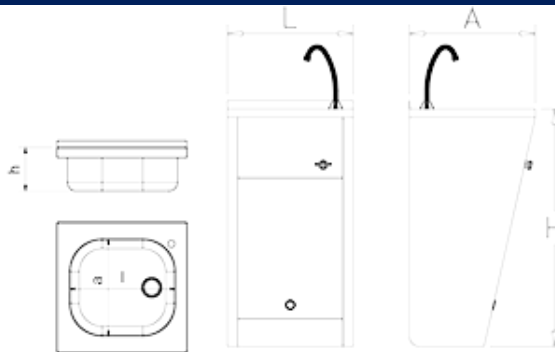

Lavamanos registrable de rodilla agua fría y caliente

PN: 061002

Dimensiones posibles

Código	Largo (mm)	Anchura (mm)	Altura (mm)	Dimensión l (mm)	Dimensión a (mm)	Profundidad - Altura interior h (mm)	Dimensión d (mm)	Dimensión a1 (mm)	Dimensión l1 (mm)	Peso (kg)
061002	450	450	850	370	340	150	290	340	370	11,96

Imágenes

Imagen

Piezas de Repuesto

PN: 454202

[Válvula 1 1/2" con rebosadero](#)

PN: 460430

[Pulsador cromado no temporizado](#)