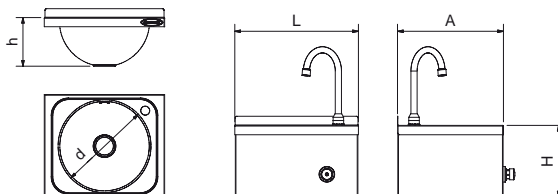

060608 26,00 169

Peto postizo para acoplar
Detachable stand to be fitted to hand wash basin
Support amovible pour accoupler au lave-mains

080602 63,00 332

Papelera
Wastepaper bin
Corbeille à papier

Includido / Included / Inclus
 Opcional / Optional / Optionnel