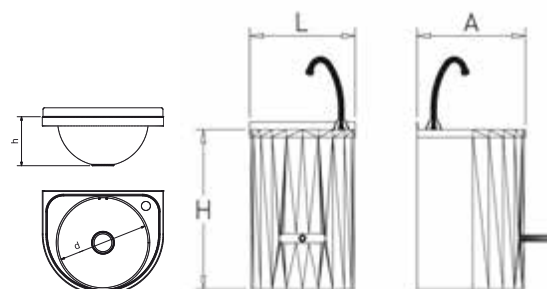

Provistos de mezclador antirretorno
Supplied with no-return mixing valve
Munies de valve antiretour mélangeuse