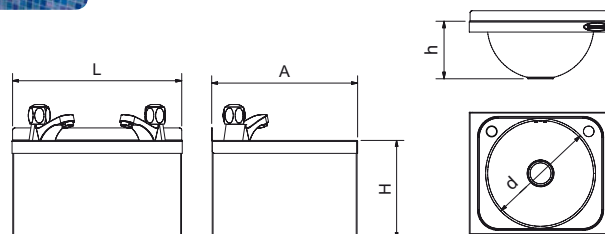

Lavamanos mural serie XS - dos aguas

Double tap hand wash basin XS model
Lave-main à deux eaux modèle XS

Dimensiones

Dimensions
Dimensions

L	A	H	d	h	Kg	Barcode	€
350	300	200	260	115	2,32	061432	250,00