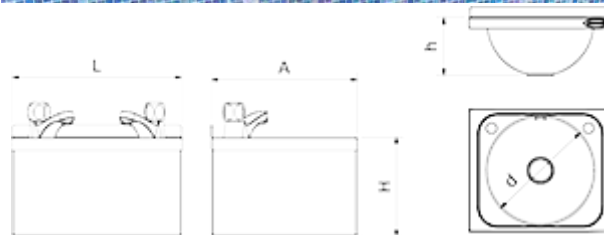

### Dimensiones posibles

Código	Largo (mm)	Anchura (mm)	Altura (mm)	Profundidad - Altura interior h (mm)	Dimensión d (mm)	Peso (kg)
061432	350	300	200	115	390	2,32

### Descripción General

Por sus reducidas dimensiones está diseñado para adaptarse a las instalaciones con poco espacio. Su funcionalidad es perfecta, a pesar de su pequeño tamaño, pues incorporamos una nueva cubeta de alto espesor y gran capacidad con reborde anti-derrames que asegura su utilidad. Construido en acero inoxidable, se suministra con grifería, válvula de desagüe y rebosadero.