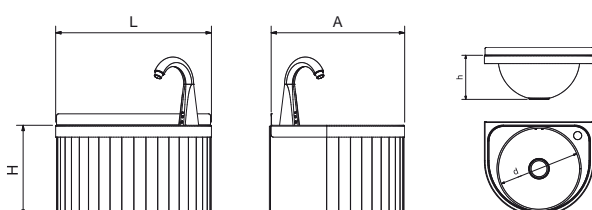

Maximum fiabilité:

Il ne précise pas d'installation électrique puisque son fonctionnement c'est à piles.
Évite quelque accident provoqué par les installations d'électricité et l'eau.
Durée approchée des piles: 6 mois.