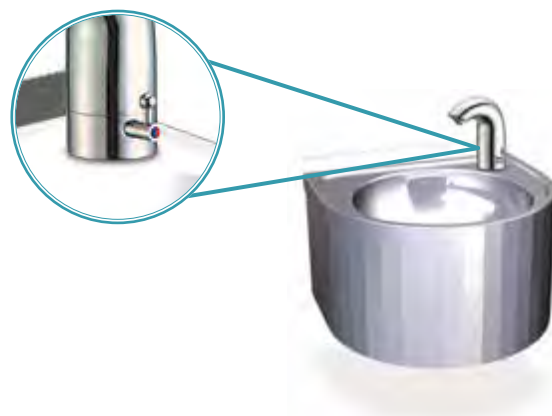

Lavamanos mural electrónico de agua fría y caliente

Electronically-operated hot and cold-water wall wash basins
Lave-mains mural électronique d'eau à eau froide et chaude

Provistos de mezclador antirretorno
Supplied with no-return mixing valve
Munies de valve antiretour mélangeuse

L	A	H	d	h	Kg	Barcode	€
350	300	200	260	115	6	061404	509,00

Lavamanos mural electrónico con selector de temperatura

Electronically-operated wall mounted had wash basin with temperature selector
Lave-mains mural électronique avec sélecteur de température