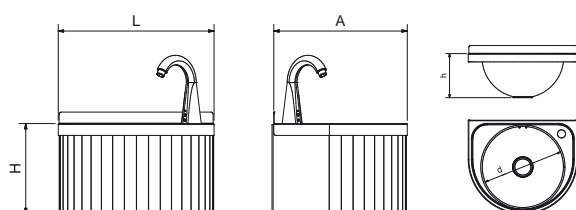

Maximum fiabilité:

Il ne précise pas d'installation électrique puisque son fonctionnement c'est à piles.
Évite quelque accident provoqué par les installations d'électricité et l'eau.
Durée approchée des piles: 6 mois.

L	A	H	d	h	Kg	Barcode	€
350	300	200	260	115	6	061404	509,00

Lavamanos mural electrónico con selector de temperatura

Electronically-operated wall mounted had wash basin with temperature selector
Lave-mains mural électronique avec sélecteur de température