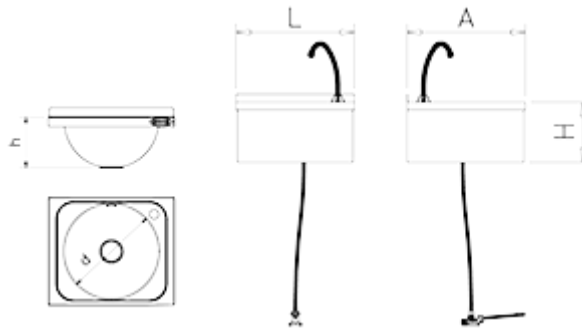

### Dimensiones posibles

Código	Largo (mm)	Anchura (mm)	Altura (mm)	Profundidad - Altura interior h (mm)	Dimensión d (mm)	Peso (kg)
061204	450	450	215	150	390	5,46

### Imágenes

Imagen	Piezas de Repuesto
	PN: 454202 <a href="#">Válvula 1 1/2" con rebosadero</a>
	PN: 460602 <a href="#">Pedal de un agua de 1/2"</a>
	PN: 461604 <a href="#">Mezclador antirretorno M-H-M 1/2"</a>