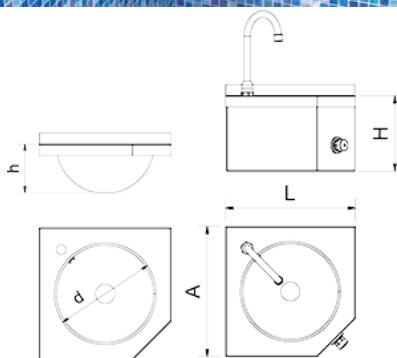

Lavamanos mural de esquina rodilla serie XS agua fría y caliente

PN: 061424

Dimensiones posibles

Código	Largo (mm)	Anchura (mm)	Altura (mm)	Profundidad - Altura interior h (mm)	Dimensión d (mm)	Peso (kg)
061424	350	350	205	140	260	3,00

Imágenes

Descripción General

Por sus reducidas dimensiones está diseñado para adaptarse a las instalaciones con poco espacio. Su funcionalidad es perfecta, a pesar de su pequeño tamaño, pues incorporamos una nueva cubeta de alto espesor y gran capacidad que asegura su utilidad. Accionamiento de rodilla mediante un pulsador. Totalmente construido en acero inoxidable. Acabado mate satinado. Está provisto de una válvula anti retorno mezcladora que le permite seleccionar el caudal de agua fría y caliente que entran en el circuito, regulando la temperatura de servicio. Caño incluido, así como todas las piezas necesarias para su instalación.