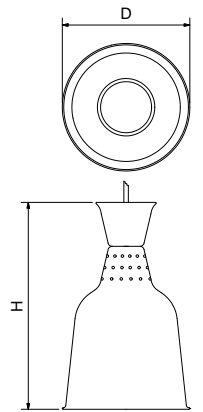

Calentador de platos para estante de sobremesa

Warming tray for desktop shelves
Bande chauffante pour étagères à poser sur table

	Tensión Voltage Tension	Frecuencia Frequency Frequence	Potencia Power Puissance		
L				Kg	€
955	220 V	50 Hz	1.000 W	4,8	076070
1.355	220 V	50 Hz	1.500 W	6,0	076072
1.855	220 V	50 Hz	1.500 W	7,0	076074

Lámpara para calentar platos

Food warmer lamp
Lampe pour chauffer des plats

	Tensión Voltage Tension	Frecuencia Frequency Frequence	Potencia Power Puissance		
D H				Gr	
180 300	220 V	50 Hz	250 W	800	476090

Bombilla calentadora inastillable

Shatterproof heater bulb
Ampoule chauffante incassable

Tensión Voltage Tension	Frecuencia Frequency Frequence	Potencia Power Puissance		Kg	
220 V	50 Hz	250 W		200	476091
220 V	50 Hz	250 W		200	476088