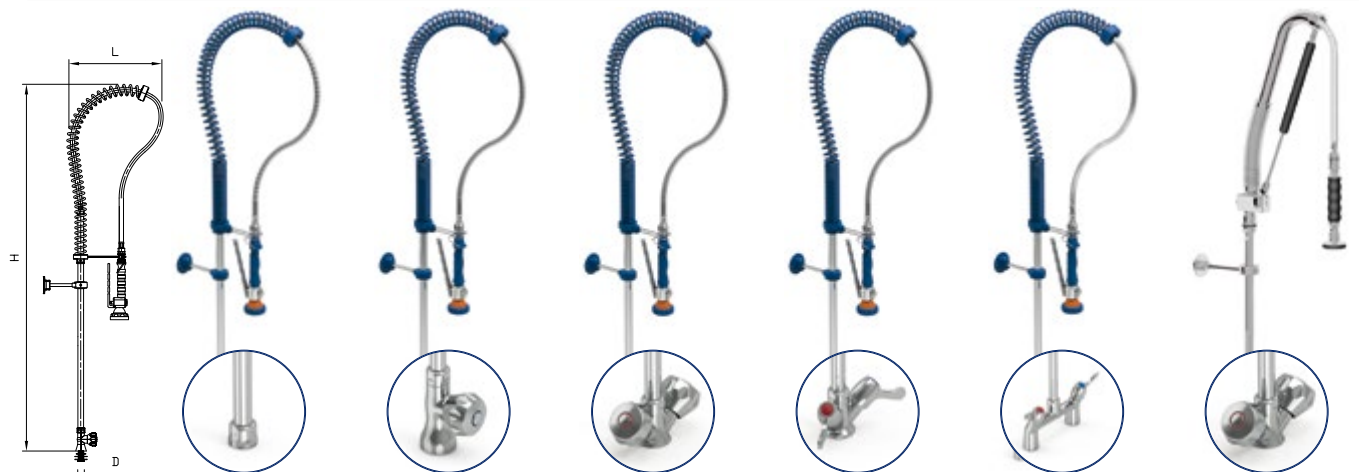

## Grifos ducha de sobremesa

Deck mounted pre-rinse units  
Robinets douchettes sur table

	463068	463054	463056	463046	463090	463076
Serie	Basic	RD	RD	LV	LV	EXT
L	450	450	450	450	450	450
H	1.200	1.300	1.300	1.300	1.300	1.050
D	1/2"	1/2"	1/2"	1/2"	1/2"	1/2"
	17	17	17	17	17	17
	80°C	80°C	80°C	80°C	80°C	80°C
	4,15	4,40	4,42	4,50	5,70	4,00

	463070	463058	463060	463048	463092	463078
Serie	Basic	RD	RD	LV	LV	EXT
L	450	450	450	450	450	250
H	1.200	1.300	1.300	1.300	1.300	1.050
D	1/2"	1/2"	1/2"	1/2"	1/2"	1/2"
	17	17	17	17	17	17
	80°C	80°C	80°C	80°C	80°C	80°C
	4,95	5,20	5,26	5,60	6,80	5,00