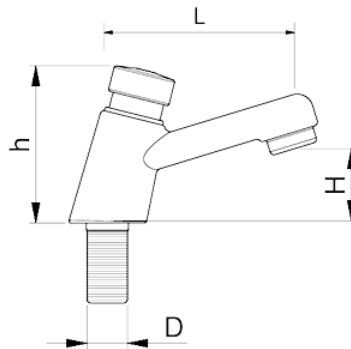

Grifo de sobremesa temporizado de un agua

PN: 464602

Dimensiones posibles

Código	Largo (mm)	Altura (mm)	Profundidad - Altura interior h (mm)	Dimensión D (mm)	Caudal (l/min)	Un agua / Dos aguas	Peso (kg)
464602	100	30	80	1/2"	15	[fria]	0,67

Imágenes

Imagen

Productos Relacionados

PN: 464612

[Grifo temporizado dos aguas con selector de temperatura](#)