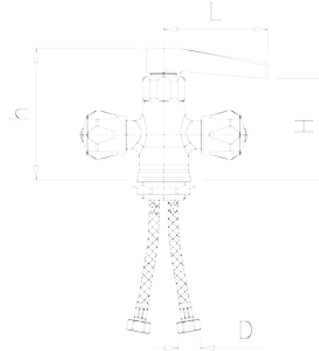

Grifo de sobremesa pomos giratorios dos aguas serie Extra bajo

PN: 463220

Dimensiones posibles

Código	Largo (mm)	Altura (mm)	Profundidad - Altura interior h (mm)	Dimensión D (mm)	Caudal (l/min)	Un agua / Dos aguas	Peso (kg)
463220	135	115	145	1/2"	17	[fria_caliente]	2,66

Imágenes

Imagen

Piezas de Repuesto

PN: 463256

[Latiguillo de repuesto para grifo 463220](#)

Imagen

Accesorios

PN: 350624