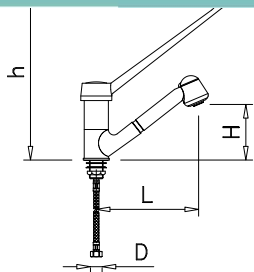

**Grifo monomando sobremesa extensible de codo leva larga**  
 Double inlet single lever pull out tap, elbow functioning with long handle  
 Robinet mitigeur douchette extractible pomme longue

Longitud de manguera: 1,2 mts.  
 Hose length: 1,2 mts.  
 Longueur du tuyau: 1,2 mts.

L	H	h	D			
200	120	360	1/2"	13	1,40	463236

**Grifo monomando sobremesa de codo dos aguas**  
 Double inlet single lever tap, elbow functioning  
 Robinet monocommande à coude pour deux eaux

L	H	h	D			
220	130	280	3/8"	17	1,16	463204

**Grifo monomando sobremesa de codo dos aguas serie monoblock**  
 Double inlet single lever elbow functioning tap, monoblock series  
 Robinet monocommande à coude pour deux eaux modèle monoblock

L	H	h	D			
250	150	480	1/2"	22	2,46	463214

**Grifo monomando sobremesa giratorio dos aguas**  
 Double inlet rotating mixer tap  
 Robinet monocommande giratoire deux eaux

L	H	h	D			
220	125	150	3/8"	17	1,19	463602