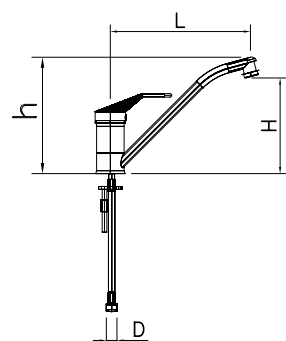

**Grifo monomando sobremesa extensible de codo leva larga**  
 Double inlet single lever pull out tap, elbow functioning with long handle  
 Robinet mitigeur douchette extractible pomme longue

Longitud de manguera: 1,2 mts.  
 Hose length: 1,2 mts.  
 Longueur du tuyau: 1,2 mts.

L	H	h	D			
200	120	360	1/2"	13	1,40	463236

**Grifo monomando sobremesa de codo dos aguas**  
 Double inlet single lever tap, elbow functioning  
 Robinet monocommande à coude pour deux eaux

L	H	h	D			
220	130	280	3/8"	17	1,16	463204

**Grifo monomando sobremesa de codo dos aguas serie monoblock**  
 Double inlet single lever elbow functioning tap, monoblock series  
 Robinet monocommande à coude pour deux eaux modèle monoblock

L	H	h	D			
250	150	480	1/2"	22	2,46	463214

**Grifo monomando sobremesa giratorio dos aguas**  
 Double inlet rotating mixer tap  
 Robinet monocommande giratoire deux eaux

L	H	h	D			
220	125	150	3/8"	17	1,19	463602