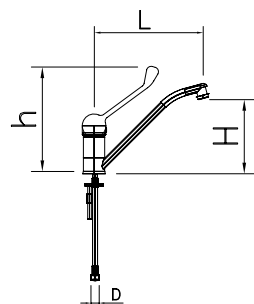

**Grifo monomando sobremesa extensible de codo leva larga**  
 Double inlet single lever pull out tap, elbow functioning with long handle  
 Robinet mitigeur douchette extractible pomme longue

Longitud de manguera: 1,2 mts.  
 Hose length: 1,2 mts.  
 Longueur du tuyau: 1,2 mts.

L	H	h	D			
200	120	360	1/2"	13	1,40	463236

**Grifo monomando sobremesa de codo dos aguas**  
 Double inlet single lever tap, elbow functioning  
 Robinet monocommande à coude pour deux eaux

L	H	h	D			
220	130	280	3/8"	17	1,16	463204

**Grifo monomando sobremesa de codo dos aguas serie monoblock**  
 Double inlet single lever elbow functioning tap, monoblock series  
 Robinet monocommande à coude pour deux eaux modèle monoblock

L	H	h	D			
250	150	480	1/2"	22	2,46	463214

**Grifo monomando sobremesa giratorio dos aguas**  
 Double inlet rotating mixer tap  
 Robinet monocommande giratoire deux eaux

L	H	h	D			
220	125	150	3/8"	17	1,19	463602