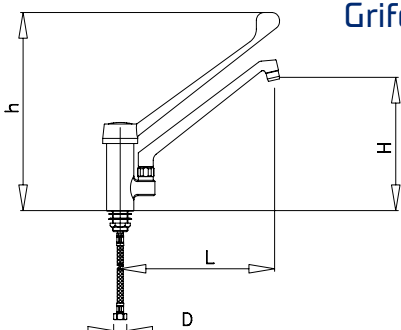

**Grifo monomando sobremesa extensible de codo leva larga**  
 Double inlet single lever pull out tap, elbow functioning with long handle  
 Robinet mitigeur douchette extractible pomme longue

Longitud de manguera: 1,2 mts.  
 Hose length: 1,2 mts.  
 Longueur du tuyau: 1,2 mts.

L	H	h	D			
200	120	360	1/2"	13	1,40	463236

**Grifo monomando sobremesa de codo dos aguas**  
 Double inlet single lever tap, elbow functioning  
 Robinet monocommande à coude pour deux eaux

L	H	h	D			
220	130	280	3/8"	17	1,16	463204

**Grifo monomando sobremesa de codo dos aguas serie monoblock**  
 Double inlet single lever elbow functioning tap, monoblock series  
 Robinet monocommande à coude pour deux eaux modèle monoblock

L	H	h	D			
250	150	480	1/2"	22	2,46	463214

**Grifo monomando sobremesa giratorio dos aguas**  
 Double inlet rotating mixer tap  
 Robinet monocommande giratoire deux eaux

L	H	h	D			
220	125	150	3/8"	17	1,19	463602