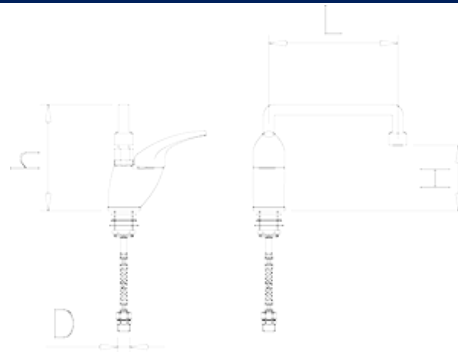

Grifo monomando con caño bajo

PN: 463428

Dimensiones posibles

| Código | Largo (mm) | Altura (mm) | Profundidad - Altura interior h (mm) | Dimensión D (mm) | Caudal (l/min) | Un agua / Dos aguas | Peso (kg) |
|--------|------------|-------------|--|---------------------|----------------|------------------------|-----------|
| 463428 | 200 | 75 | 140 | 1/2" | 21 | [fria_caliente] | 1,35 |

Imágenes

Videos

[Grifo monomando con caño bajo](#)