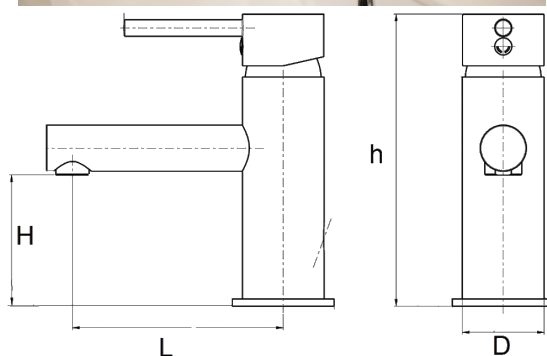

Grifo lavabo inoxidable Serie Vega BK

PN: 464730

Dimensiones posibles

Código	Largo (mm)	Altura (mm)	Profundidad - Altura interior h (mm)	Dimensión D (mm)	Caudal (l/min)	Un agua / Dos aguas	Color
464730	110	100	165	1/2"	7,5	[fria_caliente]	

Imágenes

Descripción General

Gama de grifería para baño con diseño cilíndrico y acabado negro mate, pensada para ambientes contemporáneos que buscan elegancia y funcionalidad. Incluye sistema de apertura en frío, que activa el agua caliente solo al girar hacia la izquierda, evitando el encendido innecesario de la caldera y favoreciendo el ahorro energético. Fabricada en acero inoxidable, es una solución duradera y fácil de mantener.

Grifo lavabo inoxidable Serie Vega LX

PN: 464702

Dimensiones posibles

Código	Largo (mm)	Altura (mm)	Profundidad - Altura interior h (mm)	Dimensión D (mm)	Caudal (l/min)	Un agua / Dos aguas	Peso (kg)
464702	165	100	110	1/2"	7,5	[fria_caliente]	0,75

Imágenes

Descripción General

Gama de grifería para baño con diseño cilíndrico en acero inoxidable, pensada para ambientes contemporáneos que buscan elegancia y funcionalidad. Incluye sistema de apertura en frío, que activa el agua caliente solo al girar hacia la izquierda, evitando el encendido innecesario de la caldera y favoreciendo el ahorro energético. Fabricada en acero inoxidable, es una solución duradera y fácil de mantener.