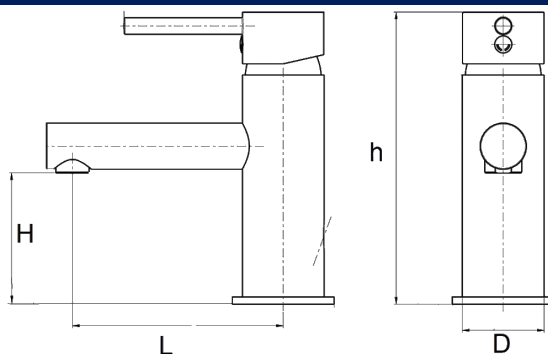

Grifo lavabo inoxidable Serie Vega BK

PN: 464730

Dimensiones posibles

Código	Largo (mm)	Altura (mm)	Profundidad - Altura interior h (mm)	Dimensión D (mm)	Caudal (l/min)	Un agua / Dos aguas	Color
464730	110	100	165	1/2"	7,5	[fria_caliente]	

Imágenes

Descripción General

Gama de grifería para baño con diseño cilíndrico y acabado negro mate, pensada para ambientes contemporáneos que buscan elegancia y funcionalidad. Incluye sistema de apertura en frío, que activa el agua caliente solo al girar hacia la izquierda, evitando el encendido innecesario de la caldera y favoreciendo el ahorro energético. Fabricada en acero inoxidable, es una solución duradera y fácil de mantener.

Grifo lavabo inoxidable Serie Vega LX

PN: 464702

Dimensiones posibles

Código	Largo (mm)	Altura (mm)	Profundidad - Altura interior h (mm)	Dimensión D (mm)	Caudal (l/min)	Un agua / Dos aguas	Peso (kg)
464702	165	100	110	1/2"	7,5	[fria_caliente]	0,75

Imágenes

Descripción General

Gama de grifería para baño con diseño cilíndrico en acero inoxidable, pensada para ambientes contemporáneos que buscan elegancia y funcionalidad. Incluye sistema de apertura en frío, que activa el agua caliente solo al girar hacia la izquierda, evitando el encendido innecesario de la caldera y favoreciendo el ahorro energético. Fabricada en acero inoxidable, es una solución duradera y fácil de mantener.