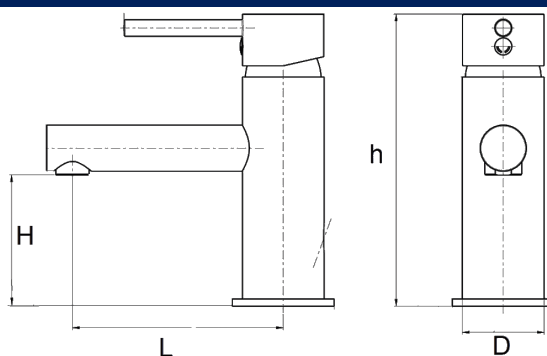

Grifo monomando para lavabo serie Ecológica

PN: 464625

Dimensiones posibles

Largo (mm)	Altura (mm)	Profundidad - Altura interior h (mm)	Dimensión D (mm)	Caudal (l/min)	Un agua / Dos aguas	Peso (kg)
120	71	160	3/8"	7	[fria_caliente]	0,89

Imágenes

Descripción General

Este grifo monomando ecológico incorpora un sistema de limitación del caudal del agua, consiguiendo un significativo ahorro de este recurso de primera necesidad, además de reducir el consumo de energía.