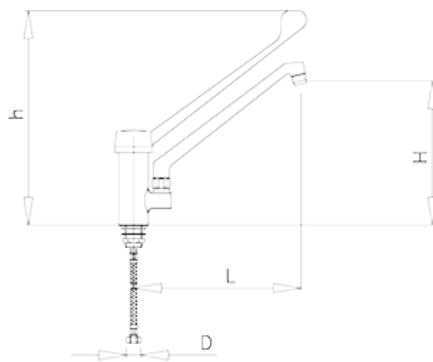

Grifo monoblock sobremesa Serie Ecológica

PN: 463215

Dimensiones posibles

Código	Largo (mm)	Altura (mm)	Profundidad - Altura interior h (mm)	Dimensión D (mm)	Caudal (l/min)	Peso (kg)
463215	250	150	380	1/2"	19	1,75

Imágenes

Descripción General

Descripción detallada del producto:Grifo profesional diseñado para maximizar la higiene y optimizar el consumo energético. Su sistema de accionamiento a codo permite un uso sin contacto directo con las manos, ideal para entornos donde la higiene es prioritaria. El ahorro energético se logra gracias a su diseño inteligente: la posición central de la palanca dispensa únicamente agua fría, mientras que para activar el agua caliente, es necesario desplazarla hacia la izquierda, reduciendo el uso innecesario de la caldera o calentador. Este sistema contribuye a disminuir el consumo de energía, haciendo el grifo eficiente y sostenible.Puede combinarse con un aireador de reducción de caudal 461016, para reducir el consumo de agua.Uso o aplicación recomendada:Ideal para hospitales, laboratorios, cocinas industriales y baños de alto tránsito. Su diseño higiénico y eficiente lo hace perfecto para áreas donde el ahorro de recursos y la facilidad de limpieza son esenciales.Restricciones o advertencias:Limpiar regularmente con productos no corrosivos para mantener su durabilidad.