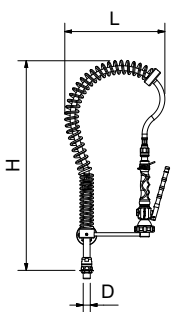

Grifos ducha de sobremesa extra bajos

Short deck mounted pre-rinse units
Robinets douchettes sur table extra bas

	463034	463080	463038
Serie	Basic	RD	MN
L	450	450	450
H	600	600	600
D	1/2"	1/2"	1/2"
	17	17	17
	80°C	80°C	80°C
	3,60	3,50	3,70

	463036	463081	463040	463032
Serie	Basic	RD	MN	Monoblock
L	450	450	450	450
H	600	600	600	600
D	1/2"	1/2"	1/2"	1/2"
	17	17	17	17
	80°C	80°C	80°C	80°C
	4,90	4,00	4,20	5,60