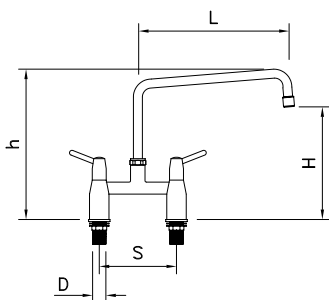

**Grifo giratorio sobremesa dos aguas serie 1/4 de vuelta**  
 1/4 turn model double inlet rotating tap  
 Robinet giratoire deux eaux modèle 1/4 de tour

|     |     |     |      |    |      |        |
|-----|-----|-----|------|----|------|--------|
| L   | H   | h   | D    |    |      |        |
| 250 | 200 | 260 | 1/2" | 21 | 1,25 | 463420 |

**Grifo mezclador sobremesa con mandos 1/4 de vuelta**  
 Quarter turn lever mixer tap  
 Robinet mitigeur modèle 1/4 de tour

|     |     |     |      |     |    |      |        |
|-----|-----|-----|------|-----|----|------|--------|
| L   | H   | h   | D    | S   |    |      |        |
| 250 | 240 | 300 | 1/2" | 155 | 17 | 1,85 | 463430 |

**Grifo monomando sobremesa de codo elevado**  
 Elevated straight spout single lever tap  
 Robinet monocommande à jet haut

|     |     |     |      |    |      |        |
|-----|-----|-----|------|----|------|--------|
| L   | H   | h   | D    |    |      |        |
| 300 | 290 | 350 | 3/8" | 18 | 1,65 | 463227 |

Conducto de agua independiente  
 Separated pipe filter water  
 Conduite d'eau spéciale

Leva monomando mezclada (derecha)  
 Mixer level (right side)  
 Manette monocommande melanger (a droite)

|     |     |     |      |     |      |        |
|-----|-----|-----|------|-----|------|--------|
| L   | H   | h   | D    |     |      |        |
| 220 | 280 | 310 | 3/8" | 9,5 | 2,00 | 463222 |