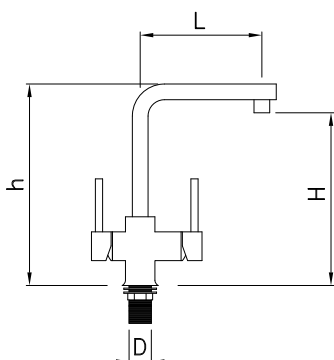

L	H	h	D			
300	290	350	3/8"	18	1,65	463227

Grifo cocina sobremesa doble función de acero inoxidable
Stainless steel double function single lever kitchen tap
Robinet monocommande à double usage en acier inoxydable

Leva agua independiente (izquierda)
Filter lever (left side)
Manette eau speciale (a gauche)

Conducto de agua independiente
Separated pipe filter water
Conduite d'eau spéciale

Leva monomando mezclada (derecha)
Mixer level (right side)
Manette monocommande melanger (a droite)