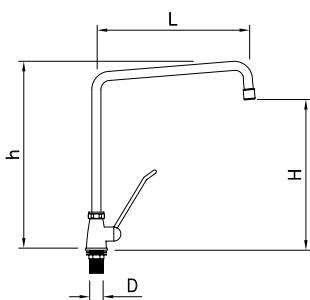

**Grifo giratorio sobremesa dos aguas serie 1/4 de vuelta**  
 1/4 turn model double inlet rotating tap  
 Robinet giratoire deux eaux modèle 1/4 de tour

|     |     |     |      |    |      |        |
|-----|-----|-----|------|----|------|--------|
| L   | H   | h   | D    |    |      |        |
| 250 | 200 | 260 | 1/2" | 21 | 1,25 | 463420 |

**Grifo mezclador sobremesa con mandos 1/4 de vuelta**  
 Quarter turn lever mixer tap  
 Robinet mitigeur modèle 1/4 de tour

|     |     |     |      |     |    |      |        |
|-----|-----|-----|------|-----|----|------|--------|
| L   | H   | h   | D    | S   |    |      |        |
| 250 | 240 | 300 | 1/2" | 155 | 17 | 1,85 | 463430 |

**Grifo monomando sobremesa de codo elevado**  
 Elevated straight spout single lever tap  
 Robinet monocommande à jet haut

|     |     |     |      |    |      |        |
|-----|-----|-----|------|----|------|--------|
| L   | H   | h   | D    |    |      |        |
| 300 | 290 | 350 | 3/8" | 18 | 1,65 | 463227 |

Conducto de agua independiente  
 Separated pipe filter water  
 Conduite d'eau spéciale

Leva monomando mezclada (derecha)  
 Mixer level (right side)  
 Manette monocommande melanger (a droite)

|     |     |     |      |     |      |        |
|-----|-----|-----|------|-----|------|--------|
| L   | H   | h   | D    |     |      |        |
| 220 | 280 | 310 | 3/8" | 9,5 | 2,00 | 463222 |