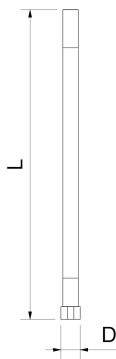

Caño flexible orientable para lavamanos o fregadero

PN: 060210

Dimensiones posibles

Código	Largo (mm)	Dimensión D (mm)	Peso (kg)
060210	400	1/2"	0,00

Imágenes

Descripción General

Caño flexible orientable para lavamanos o fregadero Descripción detallada: Caño flexible de instalación sencilla, diseñado para lavamanos y fregaderos donde se requiere una mayor libertad de movimiento. Su diseño articulado permite girarlo 360° y orientar el flujo de agua en cualquier dirección, lo que facilita el lavado de manos, utensilios o alimentos en espacios reducidos o de difícil acceso. Materiales: Estructura interna metálica con recubrimiento exterior flexible de alta resistencia, disponible en varios colores. Recomendaciones de uso: Ideal para cocinas, baños, lavaderos, food trucks o zonas de lavado donde se busque funcionalidad y comodidad. Compatible con la mayoría de grifos estándar. Restricciones o advertencias: No exponer a fuentes directas de calor. Comprobar compatibilidad de rosca antes de la instalación.