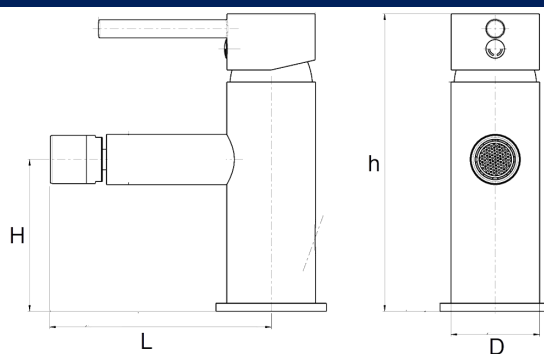

Imágenes

Descripción General

Gama de grifería para baño con diseño cilíndrico en acero inoxidable, pensada para ambientes contemporáneos que buscan elegancia y funcionalidad. Incluye sistema de apertura en frío, que activa el agua caliente solo al girar hacia la izquierda, evitando el encendido innecesario de la caldera y favoreciendo el ahorro energético. Fabricada en acero inoxidable, es una solución duradera y fácil de mantener.