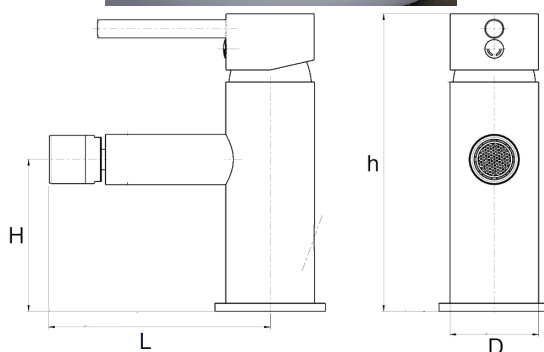

Imágenes

Descripción General

Gama de grifería para baño con diseño cilíndrico y acabado negro mate, pensada para ambientes contemporáneos que buscan elegancia y funcionalidad. Incluye sistema de apertura en frío, que activa el agua caliente solo al girar hacia la izquierda, evitando el encendido innecesario de la caldera y favoreciendo el ahorro energético. Fabricada en acero inoxidable, es una solución duradera y fácil de mantener. .