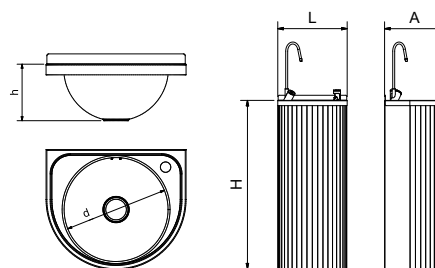

Fuentes de columna sin refrigeración

Column fountains - Unrefrigerated
Fontaines colonne - Sans réfrigération

064206

064212

064202

Características Characteristics Caractéristiques

	064206	064212	064202
Tipo de accionamiento de grifo Tap operation Accionnement du robinnet	Manual Manual Manuel	Pedal Pedal Pédale	Sensor sin contacto Non-contact sensor Capteur sans contact
Tipo de accionamiento de llenajarras Bottle filler operation Accionnement du robinet de remplissage	Manual Manual Manuel	Manual Manual Manuel	Sensor sin contacto Non-contact sensor Capteur sans contact
L	350 mm	320 mm	320 mm
A	300 mm	320 mm	320 mm
H	850 mm	1.000 mm	1.000 mm
d	260 mm	260 mm	260 mm
h	115 mm	115 mm	115 mm
Peso / Weight / Poids	7,00 Kg.	7,30 Kg.	7,40 Kg.
Pilas Batteries Piles	-----	-----	4 x CR123