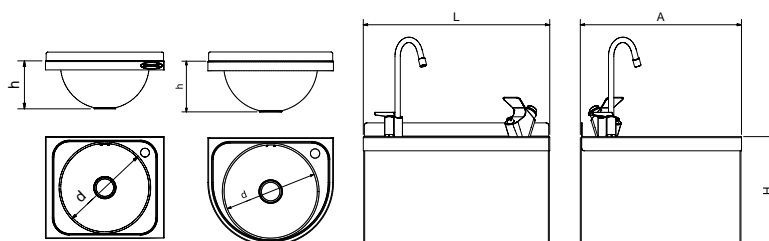

Fuentes murales sin refrigeración
 Wall-mounted fountains - Unrefrigerated
 Fontaines mural - Sans réfrigération

064204

064210

064208

064203

Características
 Characteristics
 Caractéristiques

Tipo de accionamiento de grifo Tap operation Accionnement du robinnet	Manual Manual Manuel	Manual Manual Manuel	Manual Manual Manuel	Sensor sin contacto Non-contact sensor Capteur sans contact
Tipo de accionamiento de llenajarras Bottle filler operation Accionnement du robinet de remplissage	Manual Manual Manuel	Manual Manual Manuel	Manual Manual Manuel	Sensor sin contacto Non-contact sensor Capteur sans contact
L	350 mm	350 mm	350 mm	350 mm
A	300 mm	350 mm	300 mm	300 mm
H	200 mm	205 mm	200 mm	200 mm
d	260 mm	260 mm	260 mm	260 mm
h	115 mm	115 mm	115 mm	115 mm
Peso / Weight / Poids	2,08 Kg.	3,00 Kg.	6,00 Kg.	6,00 Kg.
Pilas Batteries Piles	-----	-----	-----	4 x CR123