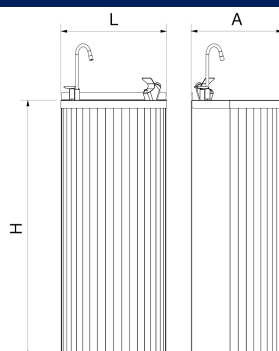

Fuente de columna para exteriores sin refrigeración

PN: 064230

Dimensiones posibles

Código	Largo (mm)	Anchura (mm)	Altura (mm)	Profundidad - Altura interior h (mm)	Dimensión d (mm)	Peso (kg)
064230	350	300	850	115	260	7,00

Imágenes

Descripción General

Descripción detallada: Fuente de agua de columna con diseño compacto y robusto, ideal para espacios públicos o de alto tránsito. Su estructura antivandálica está pensada para resistir actos de uso intensivo o indebido, ofreciendo una solución segura y duradera para el suministro de agua. Incorpora grifo de cuello alto y pulsador, así como un bebedero con surtidor independiente. Materiales: Fabricada íntegramente en acero inoxidable, garantiza resistencia a la corrosión, facilidad de limpieza y una alta durabilidad en entornos exigentes. Recomendaciones de uso: Perfecta para colegios, centros deportivos, estaciones, fábricas y otras instalaciones donde se requiera una fuente fiable y resistente para uso colectivo. Restricciones o advertencias: Instalación recomendada sobre superficie firme y con conexión a red hidráulica. No apta para uso con agua no potable.