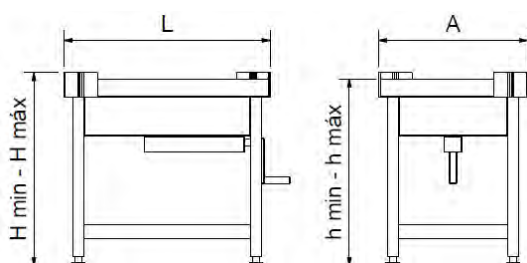

PRODUCTO: MESA CENTRAL CON SISTEMA DE ELEVACIÓN	Código: 074470	Página 1 de 1
	Edición: 1	Fecha: 18/12/19

Características de uso

- Mesa ergonómica regulable en altura para adaptarse a la altura del usuario de 672 a 872 mm de altura de trabajo.
- Soporte de acero inoxidable satinado con patas en brillo
- Taco de alta adherencia al suelo.

Características técnicas

Código	074470
L (mm)	721
A (mm)	521
H min(mm)	672
H max (mm)	872
h min(mm)	650
h max (mm)	850
P (Kg)	20

Accesorios opcionales

- No Procede

Cuidados y Mantenimiento

- Emplee únicamente detergentes neutros.
- No raspe con estropajos, espátulas, cuchillas u objetos cortantes o punzantes.
- Aclare con abundante agua después de cada limpieza.
- No deposite objetos férricos, derivados de hierro ni aceros no inoxidables húmedos sobre el artículo.
- No deposite metales en fusión sobre su artículo de acero inoxidable.
- Las salmueras pueden atacar su artículo en función de la concentración salina.