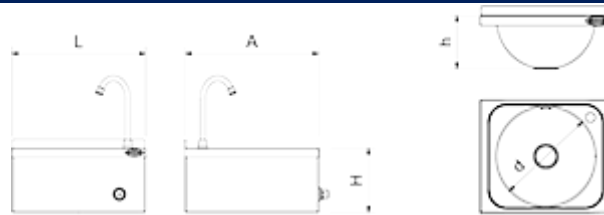

Lavamanos mural de rodilla agua fría y caliente

PN: 061202

Dimensiones posibles

Código	Largo (mm)	Anchura (mm)	Altura (mm)	Profundidad - Altura interior h (mm)	Dimensión d (mm)	Peso (kg)
061202	450	450	215	150	390	5,59

Imágenes

Descripción General

Fabricado en acero inoxidable, este lavamanos mural es ideal para ubicar en su negocio. Su accionamiento de rodilla garantiza la correcta higiene de las manos al no ser necesario tocar con las mismas para su utilización. Su diseño es moderno y minimalista, capaz de integrarse en cualquier espacio, pero a su vez es robusto y duradero ya que está construido con materiales de alta calidad y su cubeta de alto espesor, está embutida en una sola pieza. Incorpora rebosadero, borde anti derrames y válvula mezcladora anti-retorno.