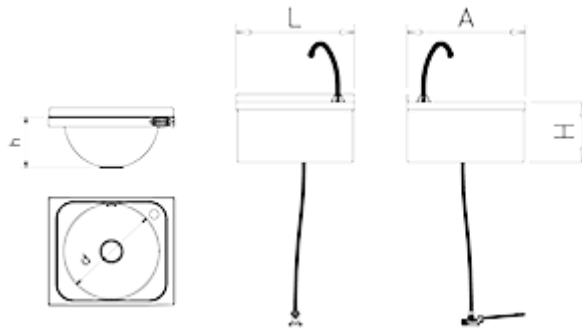

Lavamanos mural con pedal agua fría y caliente

PN: 061204

Dimensiones posibles

Código	Largo (mm)	Anchura (mm)	Altura (mm)	Profundidad - Altura interior h (mm)	Dimensión d (mm)	Peso (kg)
061204	450	450	215	150	390	5,46

Imágenes

Imagen	Piezas de Repuesto
	PN: 454202 Válvula 1 1/2" con rebosadero
	PN: 460602 Pedal de un agua de 1/2"
	PN: 461604 Mezclador antirretorno M-H-M 1/2"