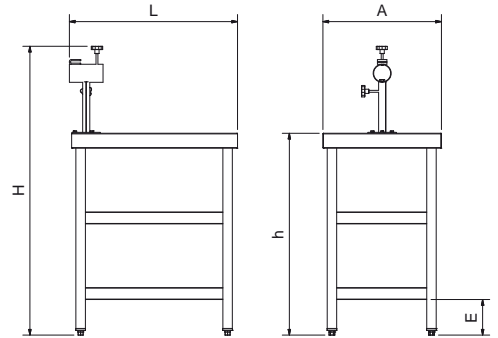

Mesa jamonera RT-3D
Ham table RT-3D
Table porte-jambon RT-3D

<u>L</u>	<u>A</u>	<u>H</u>	<u>h</u>	<u>E</u>	<u>Kg</u>		<u>€</u>
710	500	1.220	850	150	20,00	074487	

€ OP

074490

Kits de portarrollos de papel o film serie Eco
Set of paper or film dispenser, Eco series
Kit de porte-rouleaux du papier ou film serie Eco