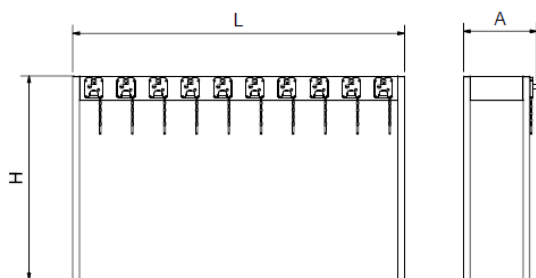

FICHA DE PRODUCTO

PRODUCTO: <p style="text-align: center;">CONSIGNA PARA CARROS</p>	Código: 081426 y 081428	Página 1 de 1
	Edición: 1	Fecha: 03/03/20

081426

081428

Características de uso

- Consigna para carros de la compra fabricada en acero inoxidable con cerradura de retorno de monedas.
- Ideal para ubicar en la entrada de su establecimiento y facilitarle así la tarea de hacer la compra a sus clientes, que no tendrán que cargar con el carro mientras realizan las compras necesarias.
- Disponible para 10 o 5 carros de la compra.
- Ideal para combinar con nuestra consigna de 3 puertas (481437) o con la de 6 puertas (481436)

Características técnicas

Código	081426	081428
L (mm)	850	850
A (mm)	418	418
H (mm)	1240	1650
P (Kg)	9,9	30,9

Fabricado en acero inoxidable

Accesorios opcionales

- No Procede

Cuidados y Mantenimiento

- o Emplee únicamente detergentes neutros.
- o No raspe con estropajos, espátulas, cuchillas u objetos cortantes o punzantes.
- o Aclare con agua dulce después de cada limpieza.