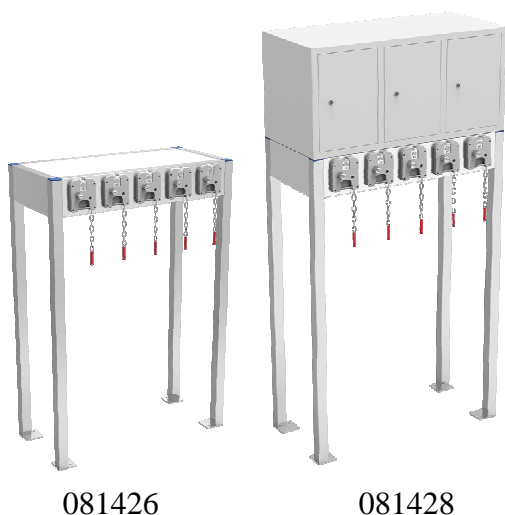

FICHA DE PRODUCTO

PRODUCTO: <p style="text-align: center;">CONSIGNA PARA CARROS</p>	Código: 081426 y 081428	Página 1 de 1
	Edición: 1	Fecha: 03/03/20

081426

081428

Características de uso

- Consigna para carros de la compra fabricada en acero inoxidable con cerradura de retorno de monedas.
- Ideal para ubicar en la entrada de su establecimiento y facilitarle así la tarea de hacer la compra a sus clientes, que no tendrán que cargar con el carro mientras realizan las compras necesarias.
- Disponible para 10 o 5 carros de la compra.
- Ideal para combinar con nuestra consigna de 3 puertas (481437) o con la de 6 puertas (481436)

Características técnicas

Código	081426	081428
L (mm)	850	850
A (mm)	418	418
H (mm)	1240	1650
P (Kg)	9,9	30,9

Fabricado en acero inoxidable

Accesorios opcionales

- No Procede

Cuidados y Mantenimiento

- o Emplee únicamente detergentes neutros.
- o No raspe con estropajos, espátulas, cuchillas u objetos cortantes o punzantes.
- o Aclare con agua dulce después de cada limpieza.