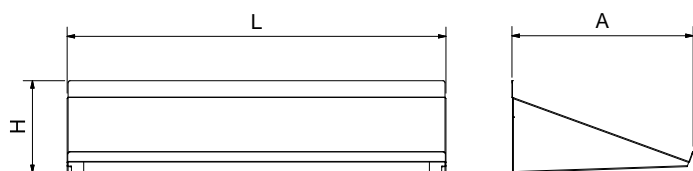

**Estante mural inclinado para cestas de lavavajillas**  
 Sloping wall rack shelf  
 Étagère murale inclinée pour paniers de lavage

L	A	H			
1.020	488	248	500x500	8,70	011430
1.550	488	248	500x500	12,50	011432