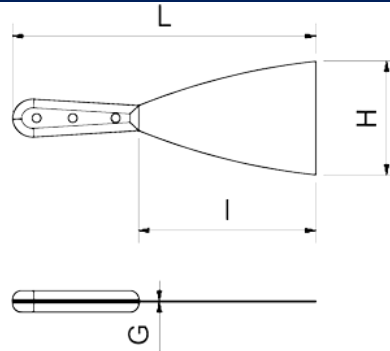

Espátula plancha

PN: 441206

Dimensiones posibles

Código	Largo (mm)	Altura (mm)	Dimensión l (mm)	Dimensión G (mm)	Peso (kg)
441206	230	95	130	1,00	0,18

Imágenes

Imagen

Accesorios

PN: 448102

[Espátula para planchas de cromoduro](#)

PN: 448304

[Afilador de cuchillos manual de sobremesa](#)

Imagen

Productos Relacionados

PN: 441602

[Cuchillo paleta plancha](#)