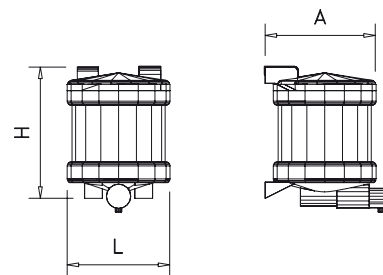

Soap dispenser
Doseur de savon

L	A	H				€
130	135	140	1 lts	400	460202	24,00