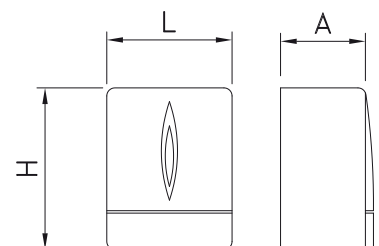

Dispensador de toallas modelo Nube

Towel dispenser, Cloud model
Distributeur de papier essuie-mains modèle Nuage

L	A	H	Gr	Barcode	€
308	149	331	1.057	460288	23,00