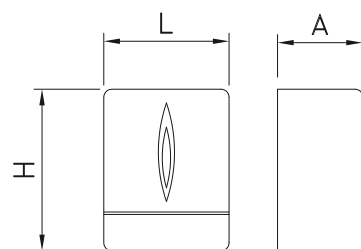

Dosificador de jabón modelo Nube

Soap dispenser, Cloud model
Distributeur de savon modèle Nuage

L	A	H			€
155	115	201	544	460282	21,00