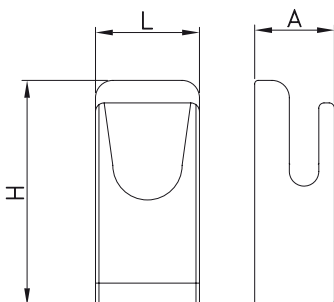

Características:

Nuevo concepto de diseño ergonómico para el secado de manos.

Menor consumo energético al no lleva resistencia para calentar el aire, ahorra hasta un 80 % los costes de secado frente a sistemas de papel especial o algodón.

Secado perfecto ultrarrápido gracias a su doble flujo de aire comprimido. Construido en ABS.

Characteristics:

New conception of ergonomic design for hand driers.
It does not need a resistance for heating air, which means an 80% of drying consumption reduction in comparison with paper or cotton systems.
Ultra-fast and thorough drying, thanks to its double flow of compressed air. Made of ABS.

L	A	H	rpm	Tensión Voltage Tension	Frecuencia Frequency Frequence	Potencia Power Puissance	Kg	Barcode	€
300	220	685	30.000	230 V	50 Hz	1.650 W	12,0	460238	811,00