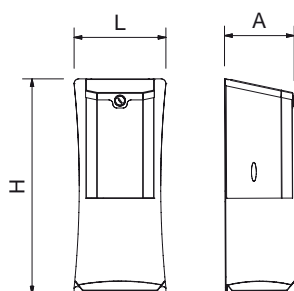

L	A	H	Kg	Barcode	€
192	145	450	2,6	064602	170,00