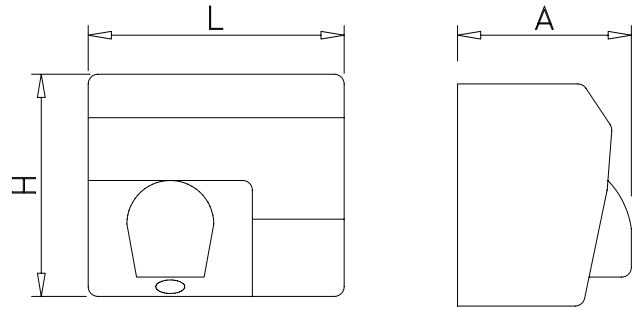

Secamanos óptico inox satinado con tobera

Stainless satiny optic hand drier with nozzle
Sèche-mains optique inoxydable satiné avec tuyère

L	A	H		Tensión Voltage Tension	Frecuencia Frequency Frecuence	Potencia Power Puissance			€
270	200	240	7.500	230 V	50 Hz	2500 W	6,00	460228	228,00

Secamanos óptico inox satinado sin tobera

Stainless satiny optic hand drier without nozzle
Sèche-mains optique inoxydable satiné sans tuyère