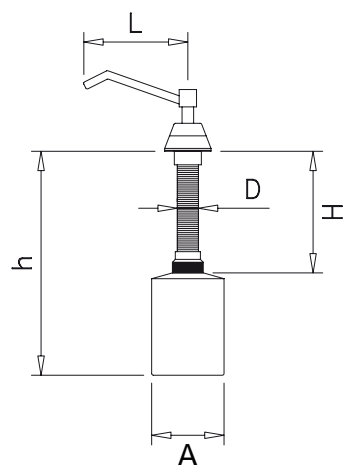

Dosificador de jabón inox encastrable

Stainless steel soap dispenser to be embedded

Doseur de savon en acier inoxydable pour adosser

L	A	H	h	D	Gr	Barcode	€
105	75	132	240	22	500 ml	460218	70,00