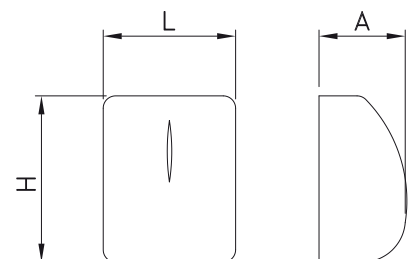

L	A	H	Tensión Voltage Tension	Frecuencia Frequency Frecuence	Potencia Power Puissance			€
215	140	270	230 V	50 Hz	1.800 W	1,3	460286	151,00