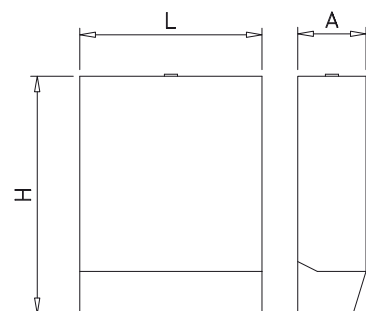

Dispensador en acero inoxidable de toallas de papel

Stainless steel towel dispenser
Dispensateur en acier inoxydable d'essuie-mains

L	A	H	Icon	Kg	Barcode	€
280	105	365	400/600 servicios Use for 400/600 applications 400/600 applications d'usage	2,45	460224	47,00