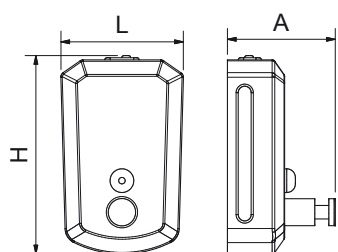

L	A	H	Gr	Barcode	€
115	100	178	0,8 lts	460219	33,00
130	105	203	1,2 lts	460220	38,00