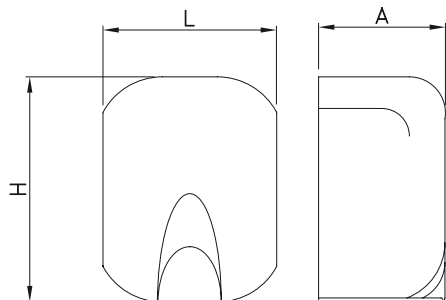

Secamanos inox de bajo consumo

Stainless steel low consumption hand drier
Sèche mains inox consommation bas

Características:

Seca las manos mediante aire comprimido a alta velocidad.

Sin resistencia eléctrica, consigue calentar el aire mediante el aprovechamiento de la potencia del motor, reduciendo al máximo el consumo eléctrico.

Characteristics:

Dries hands with a high flow of compressed air.

Without electrical resistance, the air gets heated by using the power of the engine, minimizing the electricity consumption.

Caractéristiques:

Séchage de mains avec air comprimé à fort débit.

Sans résistance électrique, l'air est chauffé à l'aide de la puissance du moteur, réduisant la consommation d'électricité.

L	A	H	rpm	Tensión Voltage Tension	Frecuencia Frequency Frequence	Potencia Power Puissance	Kg	Barcode	€
221	157	285	26.000	220/240 V	50/60 Hz	550 W	3,0	460250	420,00