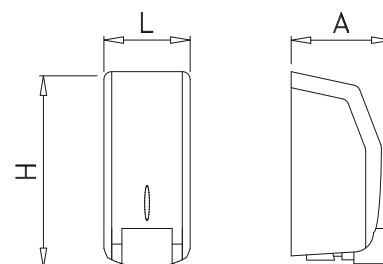

Dosificador de gel-espuma

Foam gel dispenser
Doseur pour gel à mousse

L	A	H				€
110	105	205	0,7 lts	500	460222	42,00