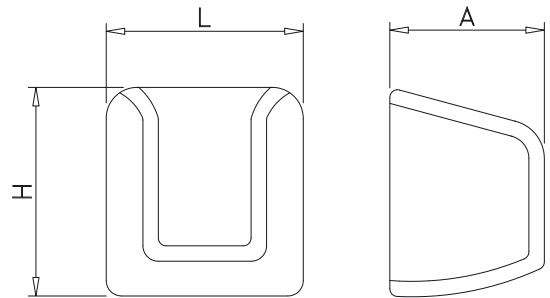

L	A	H		Tensión Voltage Tension	Frecuencia Frequency Frecuence	Potencia Power Puissance			€
260	180	260	7.500	230 V	50 Hz	2.100 W	3,16	460226	215,00