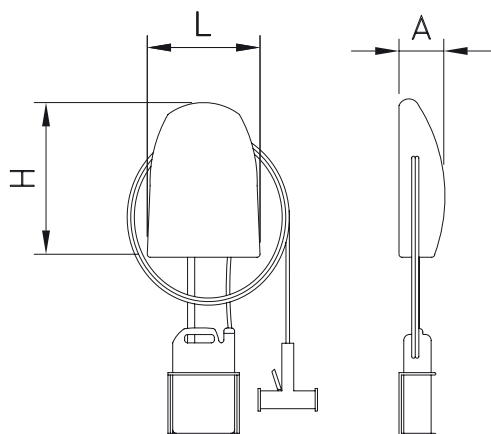

Puesto de lavado y desinfección

Sanitary work station

Poste de lavage et de désinfection

Características:

Soporte inox. para 1 garrafa de 5 litros.

Characteristics:

Inox holder for 5 litres tank

Caractéristiques:

Support inox pour réservoir de 5 litres

Longitud de manguera: 15 mts.

Hose length: 15 mts.

Longueur du tuyau: 15 mts.