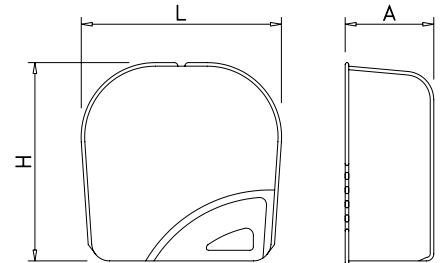

Secamanos óptico en ABS

ABS optic hand drier
Sèche mains optique ABS

L	A	H		Tensión Voltage Tension	Frecuencia Frequency Frecuence	Potencia Power Puissance			€
275	127	250	6.000	230 V	50 Hz	1.750 W	2,7	460206	155,00

Secamanos óptico en ABS sin tobera modelo Nube

ABS automatic hand dryer without nozzle, Cloud model
Sèche-mains optique ABS sans tuyère modèle Nuage