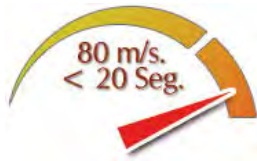

Características:

Secado ultra rápido.

Carcasa de aluminio antivandálico color epoxi gris.

Detector de proximidad.

Efecto luminoso.

Cierre con llave.

Characteristics:

Ultra-fast drying.
Vandal-proof aluminium casing, grey epoxy color.
Proximity switch.
Lighting effect.
Key locking.

L	A	H	rpm	Tensión Voltage Tension	Frecuencia Frequency Frequence	Potencia Power Puissance	Kg	Barcode	€
343	232	430	30.000	230 V	50 Hz	1.750 W	7,0	460251	705,00