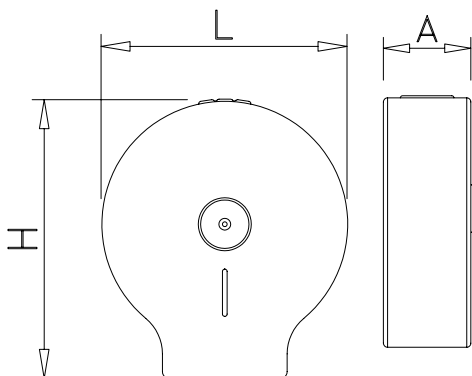

Dispensador de rollos de papel higiénico inoxidable

Stainless steel dispenser for rolls of toilet paper
Dévidoirs de rouleaux de papier hygiénique en acier inoxydable