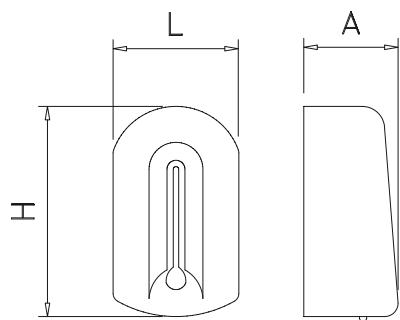

Jabonera electrónica (funcionamiento a pilas)

Hands-free soap dispenser (battery working)

Doseur de savon automatique (à piles)

4 baterías AA de 1,5 V.

4 batteries AA - 1,5 V.

4 piles AA - 1,5 V.

L	A	H	Gr	Barcode	€
140	105	235	1 lts	460236	38,00