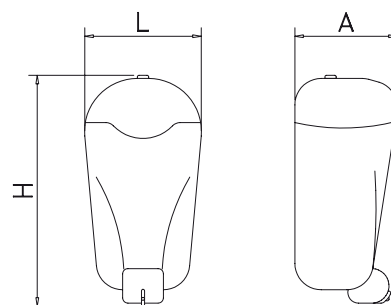

L	A	H				€
105	120	200	0,8 lts	375	460204	26,00