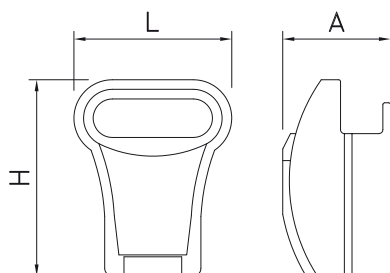

Características:

Secado ultra rápido.

Carcasa de aluminio antivandálico color epoxi gris.

Detector de proximidad.

Efecto luminoso.

Cierre con llave.

Characteristics:

Ultra-fast drying.
Vandal-proof aluminium casing, grey epoxy color.
Proximity switch.
Lighting effect.
Key locking.

L	A	H	rpm	Tensión Voltage Tension	Frecuencia Frequency Frequence	Potencia Power Puissance	Kg	Barcode	€
343	232	430	30.000	230 V	50 Hz	1.750 W	7,0	460251	705,00