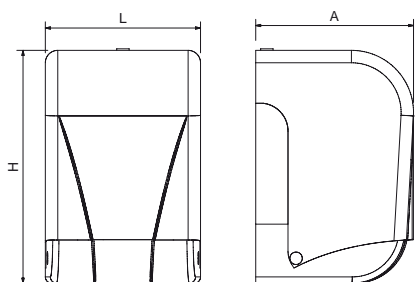

L	A	H	Gr	Barcode	€
260	260	370	800	460216	37,00

Dispensador de papel mecha

Wick-paper dispenser
Dispensateur de papier-mèche

Características:

Dispensador de papel mecha muy funcional por su tamaño y sencillez. Para todo tipo de papel mecha con o sin precorte.

Characteristics:

Very useful wick-paper dispenser because of its size and simplicity. For all kinds of wick-paper, with or without cut.

Caractéristiques:

Dispensateur de papier-mèche très fonctionel par ses dimensions et simplicité. Pour tous les types de papier-mèche, sans et avec coupure.