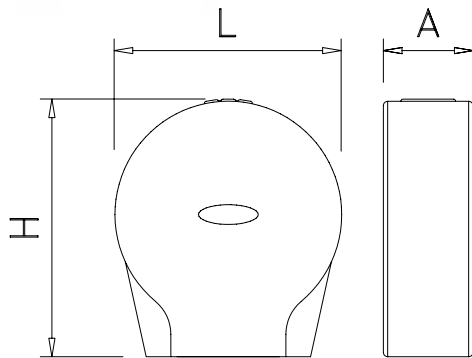

### Características:

Pensado para los tipos de bobina más usuales del mercado.  
Dispone de cierre de seguridad que reduce el mal uso del producto.

Tipo de rollo: Bobina de 250/300 m  
Ejes: Ø de 25, 45 y 60 mm