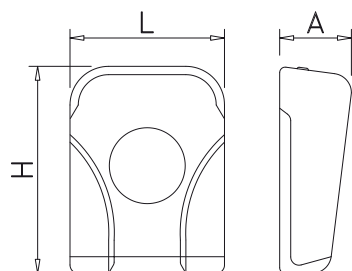

Dispensador de bolsitas higiénicas

Higienic bags dispenser
Distributeur de sacs hygiéniques

L	A	H	Gr	Barcode	€
120	40	155	130	460258	13,75