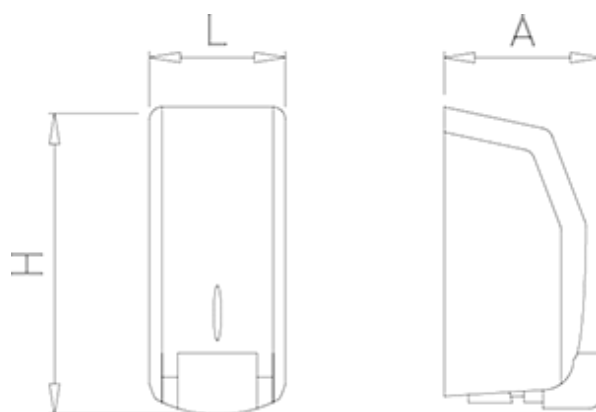

Dosificador de gel-espuma

Dosificador de gel-espuma

CARACTERÍSTICAS

138	132	205	0,7	0,40	460222
-----	-----	-----	-----	------	--------
