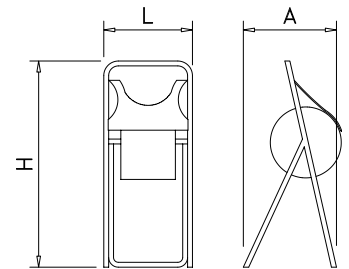

Dispensador de bobina industrial
Industrial roll dispenser
Distributeur de bobine industrielle

L	A	H	Gr	Barcode	€
400	360	930	225	460262	35,00