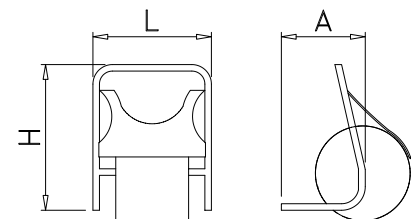

Dispensador mural de bobina industrial
Industrial roll wall-dispenser
Distributeur mural de bobine industrielle

L	A	H	Gr	Barcode	€
390	240	460	100	460264	27,00