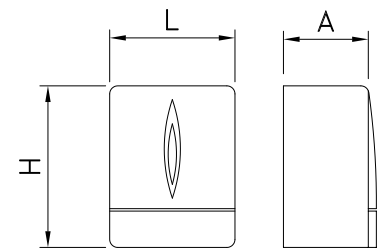

Dispensador de papel higiénico modelo Nube

Toilet paper dispenser, Cloud model
Distributeur de papier toilette modèle Nuage

L	A	H	Gr	Barcode
276	143	275	765	460284