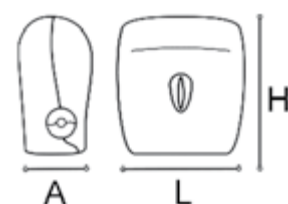

Dispensador de toallas de papel con autocorte
Paper towel dispenser with auto cutter
Distributeur de serviettes en papier avec coupe automatique

L	A	H	Kg	
280	233	382	2,30	460224 7