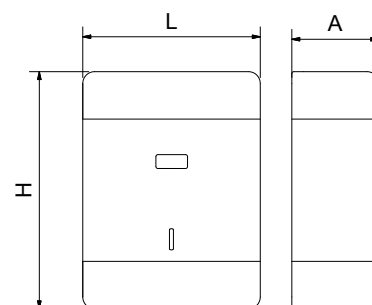

Caractéristiques:

L'innovateur dessin du conjoint clé-fermeture, offre sécurité au produit, en évitant le mal usage du papier. Ses formes arrondies d'une plus grande résistance au impacte permettent offrir un produit robuste et capable pour s'adapter a quelque endroit.

L	A	H		Kg	
275	130	360	600 servicios Use for 600 applications 600 applications d'usage	1,1	460214