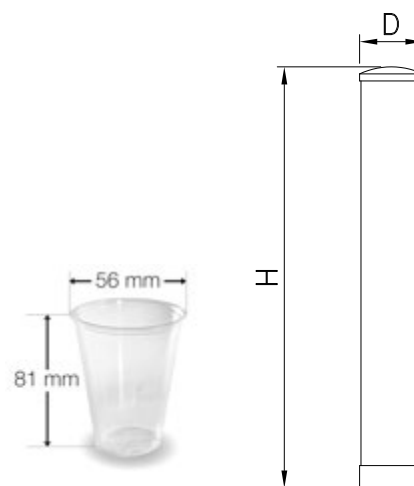

**Cuelga copas**  
Wineglass rack holder  
Accroche-coupes

Con tope trasero para evitar la caída de las copas.

With backstop to prevent the falling of the cups.

Avec arrête buttoir pour empêcher la chute des tasses.

L	A	H	Gr	Barcode
470	88	25	575	083002
970	88	25	1.150	083004

**Cuelga copas en varilla**  
Cup rack holder  
Accroche-coupes à tige

L	A	H	Kg	Barcode
973	375	30	3,20	083006

**Dispensador de vasos**  
Cup dispenser  
Distributeur de verres