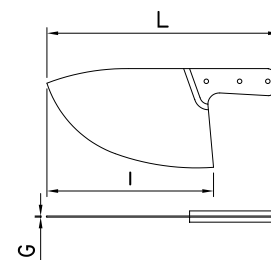

Cuchillería profesional para pescaderos
 Professional cutlery for fishmongers
 Coutellerie professionnelle pour poissonniers

AD

Pescadero
 Fish knife
 Couteau à poisson

	L	I	H	G	Tipo Type Type	Gr	Barcode
	420	305	190	1,53	†	670	446002
	460	340	190	1,53	†	735	446004
	475	355	200	1,53	†	790	446006
	495	375	215	1,73	†	850	446008
	440	320	105	1,76	STD	555	446202
	470	340	120	1,72	STD	650	446204
	490	360	135	1,90	STD	725	446206
	380	270	100	1,8	STD	490	446010
	420	290	105	1,4	STD	480	446012
	415	300	120	1,5	STD	520	446014
	280	74	3,0	STD	284	446220	

Escamador
 Scale removers
 Ecailleurs

L	I	H	G	Gr	Barcode
270	95	60	20	215	040202

CUCHILLERIA

PROFESSIONAL KNIVES
COUTELLERIE PROFESSIONNELLE

NOVEDADES

NEWS
NOUVEAUTÉS

174

174