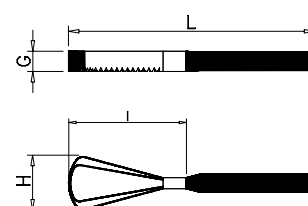

Cuchillería profesional para pescaderos
 Professional cutlery for fishmongers
 Coutellerie professionnelle pour poissonniers

AD

Pescadero
 Fish knife
 Couteau à poisson

	L	I	H	G	Tipo Type Type	Gr	Barcode
	420	305	190	1,53	†	670	446002
	460	340	190	1,53	†	735	446004
	475	355	200	1,53	†	790	446006
	495	375	215	1,73	†	850	446008
	440	320	105	1,76	STD	555	446202
	470	340	120	1,72	STD	650	446204
	490	360	135	1,90	STD	725	446206
	380	270	100	1,8	STD	490	446010
	420	290	105	1,4	STD	480	446012
	415	300	120	1,5	STD	520	446014
	280	74	3,0	STD	284	446220	

Escamador
 Scale removers
 Ecailleurs

L	I	H	G	Gr	Barcode
270	95	60	20	215	040202

CUCHILLERIA

PROFESSIONAL KNIVES
COUTELLERIE PROFESSIONNELLE

NOVEDADES

NEWS
NOUVEAUTÉS

174

174