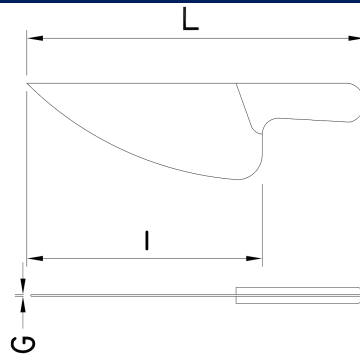

Imágenes

Imagen

Productos Relacionados

PN: 446004

[Cuchillo de pescadero hoja grande con mango virola reforzado](#)

PN: 446012

[Cuchillo de pescadero hoja rectangular con mango virola](#)