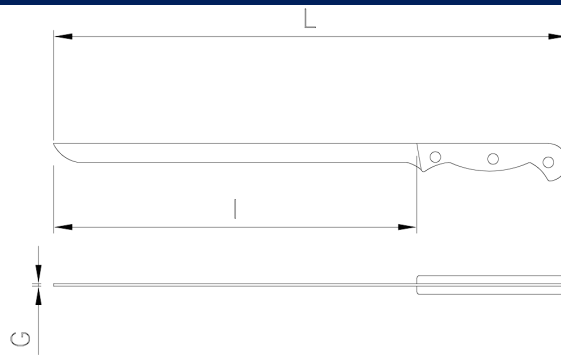

Imágenes

Imagen

Productos Relacionados

PN: 444602

[Gubia deshuesar jamón](#)

PN: 445850

[Deshuesar jamón mango inyectado de colores](#)