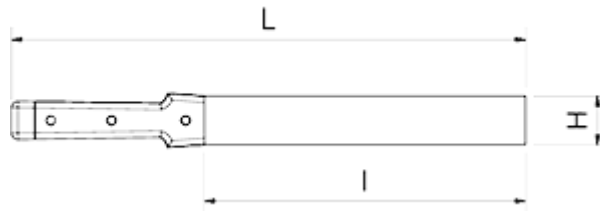

[Cuchillo jamonero ILAFLON RESIST](#)

Jamón serrano alveolado punta redonda

PN: 445206

Dimensiones posibles

Código	Dimensión L (mm)	Dimensión G (mm)	Peso (kg)
445206	290	1,5	0,12

Imágenes

Imagen

Accesorios

PN: 445402
[Cuchillo jamón serrano virola](#)

Cuchillo deshuesar jamón

PN: 445802

Dimensiones posibles

Código	Largo (mm)	Altura (mm)	Dimensión l (mm)	Dimensión G (mm)	Peso (kg)
445802	340	22	205	3,20	0,10
445806	435	25	300	3,00	0,15

PN: 444602

Dimensiones posibles

Código	Largo (mm)	Altura (mm)	Dimensión l (mm)	Peso (kg)
444602	385	40	240	0,39

Imágenes

Imagen

Productos Relacionados

PN: 445802

[Cuchillo deshuesar jamón](#)