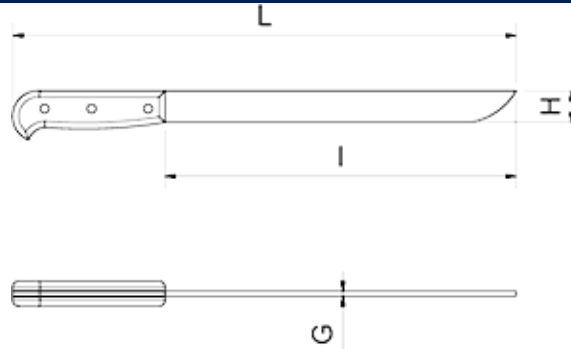

Cuchillo jamón serrano virola

PN: 445402

Dimensiones posibles

Código	Largo (mm)	Altura (mm)	Dimensión l (mm)	Dimensión G (mm)	Peso (kg)
445402	380	22	260	2,00	0,08
445406	460	22	310	2,16	0,15

Imágenes

Imagen

[Cuchillo jamonero ILAFLON RESIST](#)

Jamón serrano alveolado punta redonda

PN: 445206

Dimensiones posibles

Código	Dimensión L (mm)	Dimensión G (mm)	Peso (kg)
445206	290	1,5	0,12

Imágenes

Imagen

Accesorios

PN: 445402
[Cuchillo jamón serrano virola](#)

Cuchillo deshuesar jamón

PN: 445802

Dimensiones posibles

Código	Largo (mm)	Altura (mm)	Dimensión l (mm)	Dimensión G (mm)	Peso (kg)
445802	340	22	205	3,20	0,10
445806	435	25	300	3,00	0,15

PN: 444602

Dimensiones posibles

Código	Largo (mm)	Altura (mm)	Dimensión l (mm)	Peso (kg)
444602	385	40	240	0,39

Imágenes

Imagen

Productos Relacionados

PN: 445802

[Cuchillo deshuesar jamón](#)