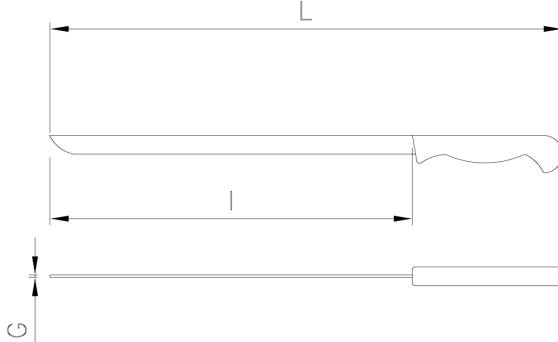

Cuchillo jamón serrano

PN: 445202

Dimensiones posibles

Código	Largo (mm)	Altura (mm)	Dimensión l (mm)	Dimensión G (mm)	Peso (kg)
445202	390	20	250	1,50	0,10
445204	440	20	300	1,60	0,12

Imágenes

Imagen

Accesorios

Jamón serrano curvo

PN: 440460

Dimensiones posibles

Código	Altura (mm)	Dimensión l (mm)	Dimensión G (mm)	Peso (kg)
440460	32	300	2,5	0,16

Imágenes

Deshuesar jamón curvo

PN: 445820

Dimensiones posibles

Código	Altura (mm)	Dimensión l (mm)	Dimensión G (mm)	Peso (kg)
445820	31	180	2,5	0,12

Imágenes