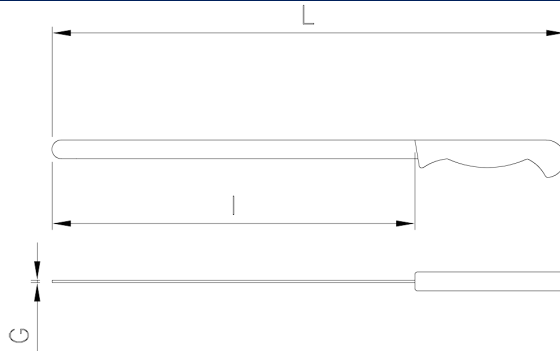

Cuchillo jamón serrano

PN: 445202

Dimensiones posibles

Código	Largo (mm)	Altura (mm)	Dimensión l (mm)	Dimensión G (mm)	Peso (kg)
445202	390	20	250	1,50	0,10
445204	440	20	300	1,60	0,12

Imágenes

Imagen

Accesorios

Jamón serrano curvo

PN: 440460

Dimensiones posibles

Código	Altura (mm)	Dimensión l (mm)	Dimensión G (mm)	Peso (kg)
440460	32	300	2,5	0,16

Imágenes

Deshuesar jamón curvo

PN: 445820

Dimensiones posibles

Código	Altura (mm)	Dimensión l (mm)	Dimensión G (mm)	Peso (kg)
445820	31	180	2,5	0,12

Imágenes