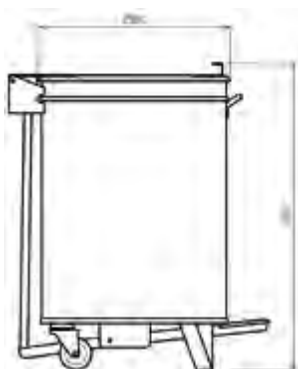

H	H1	D	lit	Kg	Barcode
600	530	400	60 lts	7,10	486004

**Contenedor inoxidable con tapa**  
 Stainless container with lid  
 Conteneur inoxydable avec couvercle

H	H1	D	lit	Kg	Barcode
605	530	380	50 lts	12,25	486006

**Contenedor inoxidable con tapa de apertura a pedal**  
 Pedal operated stainless container with lid  
 Conteneur inoxydable avec couvercle à pédale