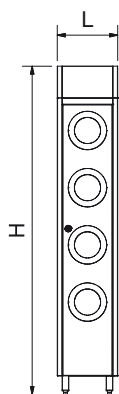

Armario fabricado totalmente en acero inoxidable, concebido para la recogida selectiva de residuos. Mejor aprovechamiento del espacio en el entorno de trabajo gracias a su diseño en modo de columna.

Formado por una puerta frontal con cuatro trampillas provistas de cierre automático, que dan acceso a los diferentes contenedores interiores.

Dimensiones						
Dimensions						
Dimensions						
L	A	H	E	Kg	Barcode	€
370	505	2.010	120	33	081440	747,00

Wholly made in stainless steel AISI 304, it has been designed for a selective collection of waste products. Its column-shape design allows you to get a better use of space in working areas.