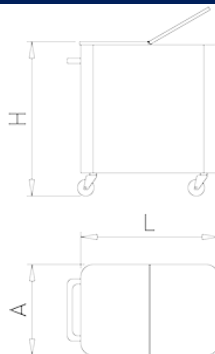

Imágenes

Imagen

Productos Relacionados

PN: 486004

[Contenedor inox con tapa y ruedas desmontables](#)

PN: 486006

[Contenedor inox con tapa y ruedas desmontables a pedal](#)