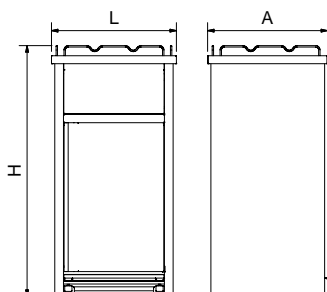

486074 34,00 380
Contenedor de plástico con tapa 55 lts
Plastic bin with lid 55 lts
Conteneur 55 lts

480662 22,10
Adhesivo trampilla
Sticker for lid
Autocollant pour trappe

486022 31,00 373
Contenedor de desperdicios 95 lts
Waste bin 95 lts
Conteneur à ordures 95 lts

480664 22,10
Adhesivo para pedal
Sticker for pedal
Autocollant pour pédale

485024 33,00
Ruedas
Wheels
Rouelles

- Includido / Included / Inclus
- Opcional / Optional / Optionnel

L	A	H	Kg	Barcode	€
625	600	1.255	46,0	080660	1.070,00
540	410	1.016	30,5	080662	968,00