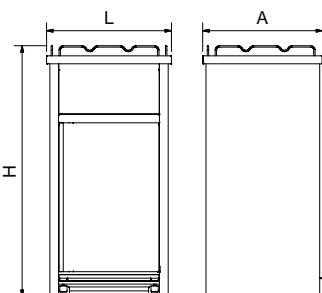

480664

Adhesivo para pedal
Sticker for pedal
Autocollant pour pédale

485016

Ruedas
Wheels
Rouelles

Incluido / Included / Inclus

Opcional / Optional / Optionnel

Caractéristiques de fabrication:
Fabriqué totalement en acier inoxydable. Système patenté de pédale. Permettra à l'utilisateur ouvrir la trappe sans avoir besoin d'utiliser les mains. La trappe peut aussi être ouverte avec les mains. Les tiges de la partie supérieure du meuble facilitent le rangement des plateaux. La trémie de déchets est construite dans une seule pièce et elle ne possède pas de joints, ce qui facilite le nettoyage. Tireur ergonomique. La poubelle a deux rouelles, ce qui permet de le déplacer sans effort. Elle est pourvue de deux vérins réglables en hauteur pour s'adapter au plancher.