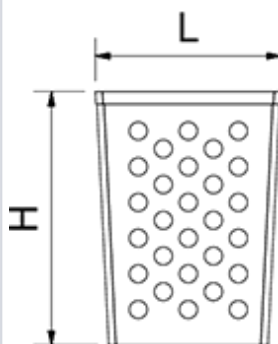

Cestillo para cubiertos

Cestillo para cubiertos

CARACTERÍSTICAS

L	A	H	Kg	PN
110	110	130	0,10	454860